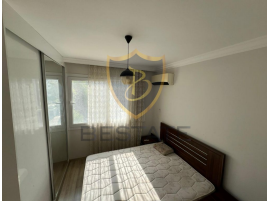

BP-10000005474

ilan oluřturma tarihi	08-09-2025	Bina Yaşı	6 - 10
kategorisi	Konut	kat	3
Durumu	Satılık	binanın kat sayısı	5
Emlak Tipi	Daire	aidat	-
Alan	-	Eřya Durumu	Eřyalı
oda sayısı	2+1	tapu t¼r¼	Eřdeęer Koęanlı
banyo sayısı	1	¼deme řekli	Toplam Fiyat
g¼r¼nt¼l¼ arama ile gezilebilir	Evet	krediye uygunluk	Uygun