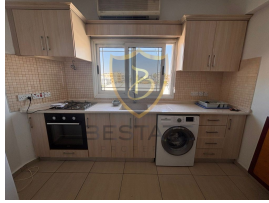

BP-10000005129

ilan oluřturma tarihi	21-06-2025	Bina Yaşı	11 - 15
kategorisi	Konut	kat	2
Durumu	Kiralık	binanın kat sayısı	3
Emlak Tipi	Daire	aidat	-
Alan	-	Eřya Durumu	Full Eřyalı
oda sayısı	2+1	tapu tr	-
banyo sayısı	1	deme Őekli	Aylık
grntl arama ile gezilebilir	Evet	krediye uygunluk	-

1. Balkon
2. DuŐ
3. Ebeveyn Dolabı
4. Gmme Dolap
5. TV Altyapısı
6. Ankastre Mutfak
7. Panel Kapı
8. Klima

Gayrimenkul DıŐ Özellikler

1. Otopark
2. Su Deposu

Gayrimenkul Lokasyon Özellikleri

1. Şehir İçi
2. Alışveriş Merkezi
3. Toplu Ulaşım
4. İlkokul-Ortaokul
5. Lise
6. Eğlence Merkezi