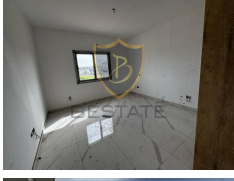

ilan oluřturma tarihi	27-03-2025
kategorisi	Konut
Durumu	Satılık
Emlak Tipi	Daire
Alan	-
oda sayısı	1+1
banyo sayısı	1
görüntülü arama ile gezilebilir	Evet

Bina Yaşı	Proje Ařamasında
kat	-
binanın kat sayısı	2
aidat	-
Eřya Durumu	Eřyasız
tapu türü	Eřdeęer Koçanlı
ödeme řekli	Toplam Fiyat
krediye uygunluk	Uygun

£ 65.000

LEFKOŐA ALAYKÖY'DE YATIRIMA UYGUN MODERN VE KONFORLU SATILIK 1+1 DAİRE !!

- Zemin Bahçe Katı
- Yatırımcılar ve Yařamak İsteyenler için Kaçırılmayacak Fırsat
- Lefkoőa'nın Hızlı Geliřen Bölgesinde Bulunmaktadır
- Geniř ve Ferah Yařam Alanı
- Modern ve Őık İç Tasarım
- Bölgeye Göre Yüksek Kira
- 65 m2 Kapalı Alan
- 4 Ay sonra Teslim
- Eřdeęer Koçanlı