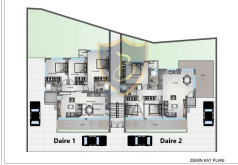

BP-10000004800

ilan oluşturma tarihi	<b>25-03-2025</b>	Bina Yaşı	<b>Proje Aşamasında</b>
kategorisi	<b>Konut</b>	kat	<b>1</b>
Durumu	<b>Satılık</b>	binanın kat sayısı	<b>2</b>
Emlak Tipi	<b>Daire</b>	aidat	<b>-</b>
Alan	<b>-</b>	Eşya Durumu	<b>Eşyasız</b>
oda sayısı	<b>2+1</b>	tapu türü	<b>Şehit Çocuğu</b>
banyo sayısı	<b>2</b>	ödeme şekli	<b>Toplam Fiyat</b>
görüntülü arama ile gezilebilir	<b>Evet</b>	krediye uygunluk	<b>Uygun</b>