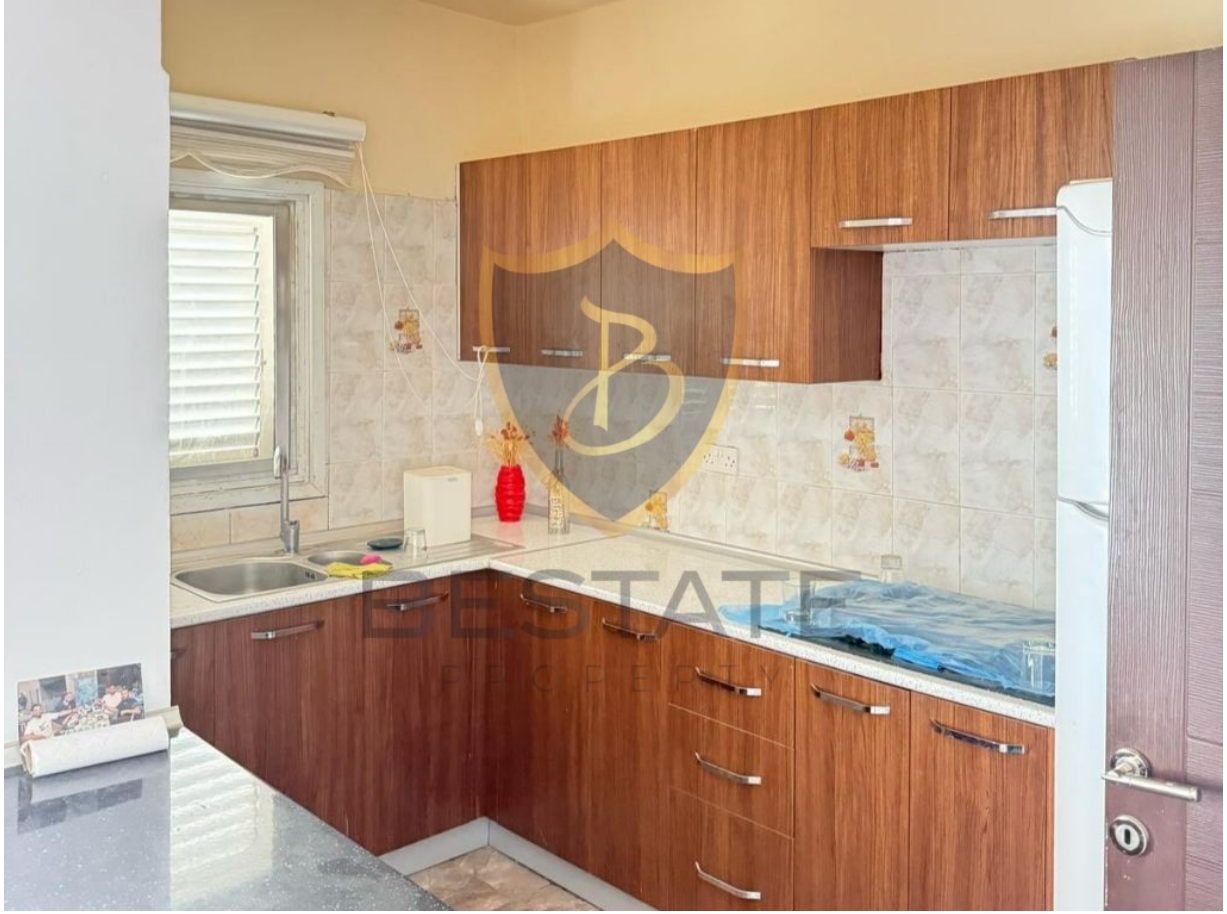

BP-10000004787