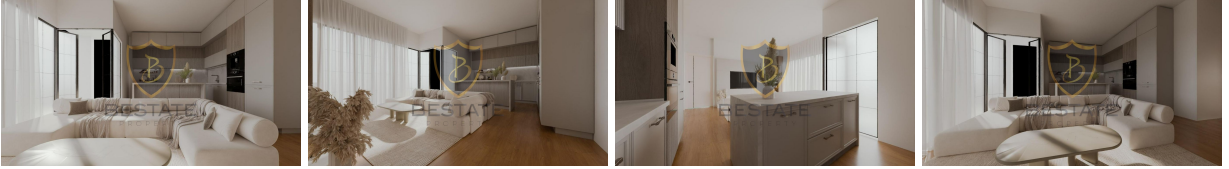

BP-10000004777

ilan oluřturma tarihi	21-03-2025	Bina Yaşı	-
kategorisi	Konut	kat	1
Durumu	Satılık	binanın kat sayısı	2
Emlak Tipi	Daire	aidat	-
Alan	-	Eřya Durumu	Eřyasız
oda sayısı	2+1-3+1	tapu türü	Eřdeęer Koçanlı
banyo sayısı	1	ödeme řekli	Toplam Fiyat
görüntülü arama ile gezilebilir	Evet	krediye uygunluk	Uygun