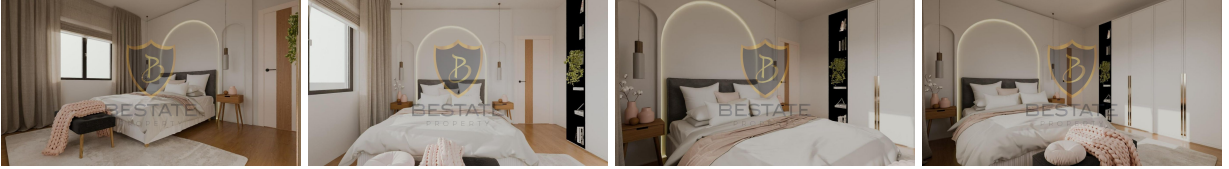

BP-10000004777

ilan oluřturma tarihi	21-03-2025	Bina Yaşı	-
kategorisi	Konut	kat	1
Durumu	Satılık	binanın kat sayısı	2
Emlak Tipi	Daire	aidat	-
Alan	-	Eřya Durumu	Eřyasız
oda sayısı	2+1-3+1	tapu türü	Eřdeęer Koçanlı
banyo sayısı	1	ödeme řekli	Toplam Fiyat
görüntülü arama ile gezilebilir	Evet	krediye uygunluk	Uygun