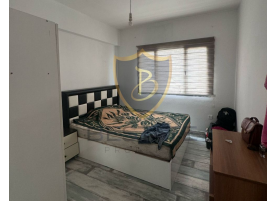

BP-10000004773

ilan oluřturma tarihi	20-03-2025	Bina Yaşı	6 - 10
kategorisi	Konut	kat	3
Durumu	Kiralık	binanın kat sayısı	4
Emlak Tipi	Daire	aidat	-
Alan	-	Eřya Durumu	Eřyalı
oda sayısı	3+1	tapu türü	-
banyo sayısı	2	ödeme řekli	Aylık
görüntülü arama ile gezilebilir	Evet	krediye uygunluk	-

£ 650

LEFKOŐA MERKEZ TERMİNAL BÖLGESİNDE 3+1 KİRALIK DAİRE !!!

- Tüm Olanaklara Yürüme Ve Sürüş Mesafesinde
- Otobüs Duraklarına Yürüme Mesafesi
- Öğrenci Ve Aileye Uygun
- 6 Ay Peşin, 2 Depozito, 1 Hizmet Bedeli

Gayrimenkul İç Özellikleri

1. Banyo
2. Duş
3. Ebeveyn Dolabı
4. TV Altyapısı
5. Seramik
6. Parke
7. Ankastre Mutfak
8. Panel Kapı

Gayrimenkul Dış Özellikler

1. Otopark
2. Su Deposu

Gayrimenkul Lokasyon Özellikleri