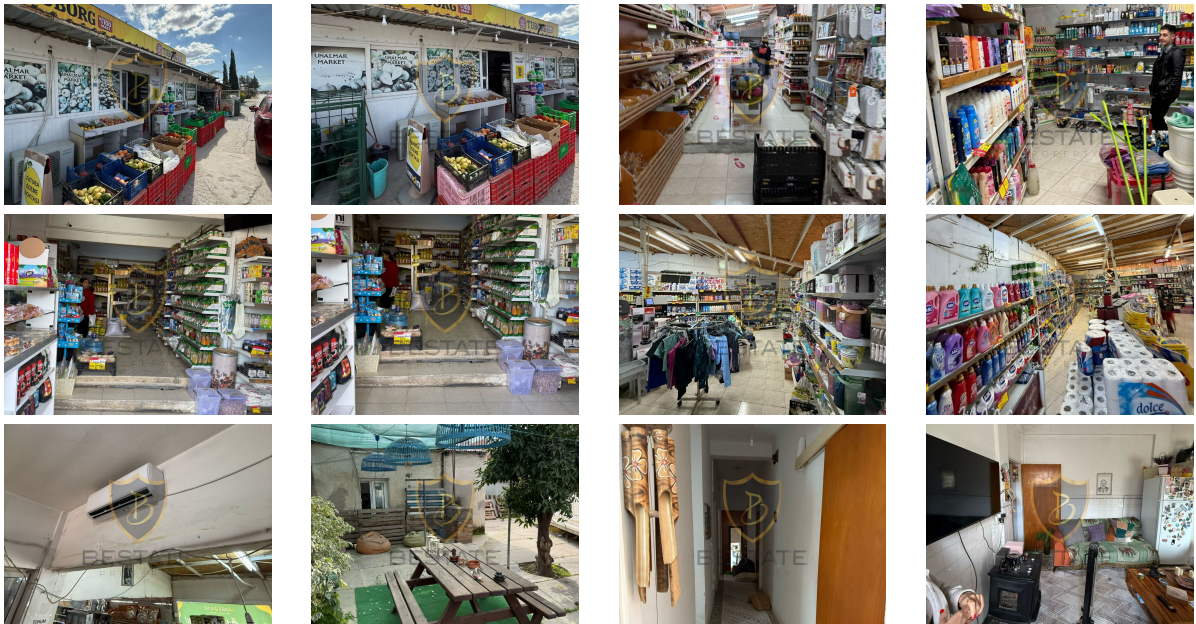

BP-10000004715