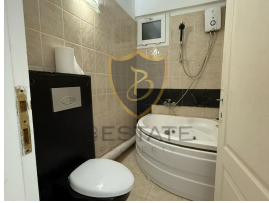

BP-10000004710

ilan oluřturma tarihi	01-03-2025	Bina Yaşı	6 - 10
kategorisi	Konut	kat	2
Durumu	Kiralık	binanın kat sayısı	2
Emlak Tipi	Daire	aidat	-
Alan	-	Eřya Durumu	Eřyalı
oda sayısı	2+1	tapu t¼r¼	-
banyo sayısı	1	¼deme řekli	Aylık
g¼r¼nt¼l¼ arama ile gezilebilir	Evet	krediye uygunluk	-

£ 500

LEFKOŐA ORTAK¼Y'DE KİRALIK 2+1 DAİRE !!

- Lefkoőa Merkeze S¼r¼ř Mesafesinde
- Anayola, Duraklara, Marketlere vb. T¼m ihtiyaç Alanlarına Y¼r¼me Mesafesinde
- 75 m2 Kapalı Alan
- 2 Yatak Odalı ve 1 Banyolu
- Geniř, Ferah ve G¼neř G¼ren Odalara Sahip
- Kaliteli Malzeme ve 1. Sınıf İřçilik
- Eřyalı
- Klimalı
- ¼đrenciye Kiralanabilir
- 6 Ay Kira, 2 Depozito, 1 Hizmet Bedeli

Gayrimenkul İç Özellikleri

1. Balkon
2. Banyo
3. G¼mme Dolap
4. TV Altyapısı
5. Seramik
6. Parke
7. Ankastre Mutfak
8. Panel Kapı

9. Klima

Gayrimenkul Dış Özellikler

1. Otopark
2. Su Deposu

Gayrimenkul Lokasyon Özellikleri