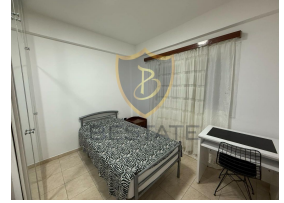

BP-10000004710

ilan oluřturma tarihi	01-03-2025	Bina Yaşı	6 - 10
kategorisi	Konut	kat	2
Durumu	Kiralık	binanın kat sayısı	2
Emlak Tipi	Daire	aidat	-
Alan	-	Eřya Durumu	Eřyalı
oda sayısı	2+1	tapu t¼r¼	-
banyo sayısı	1	¼deme řekli	Aylık
g¼r¼nt¼l¼ arama ile gezilebilir	Evet	krediye uygunluk	-

£ 500

LEFKOŐA ORTAK¼Y'DE KİRALIK 2+1 DAİRE !!

- Lefkoőa Merkeze S¼r¼ř Mesafesinde
- Anayola, Duraklara, Marketlere vb. T¼m ihtiyaç Alanlarına Y¼r¼me Mesafesinde
- 75 m2 Kapalı Alan
- 2 Yatak Odalı ve 1 Banyolu
- Geniř, Ferah ve G¼neř G¼ren Odalara Sahip
- Kaliteli Malzeme ve 1. Sınıf İřçilik
- Eřyalı
- Klimalı
- ¼đrenciye Kiralanabilir
- 6 Ay Kira, 2 Depozito, 1 Hizmet Bedeli