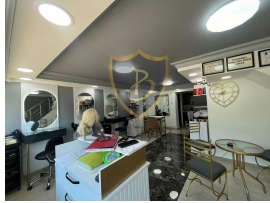

BP-10000004605