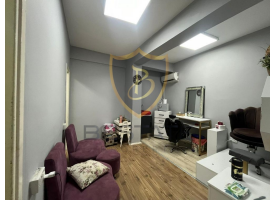

BP-10000004605