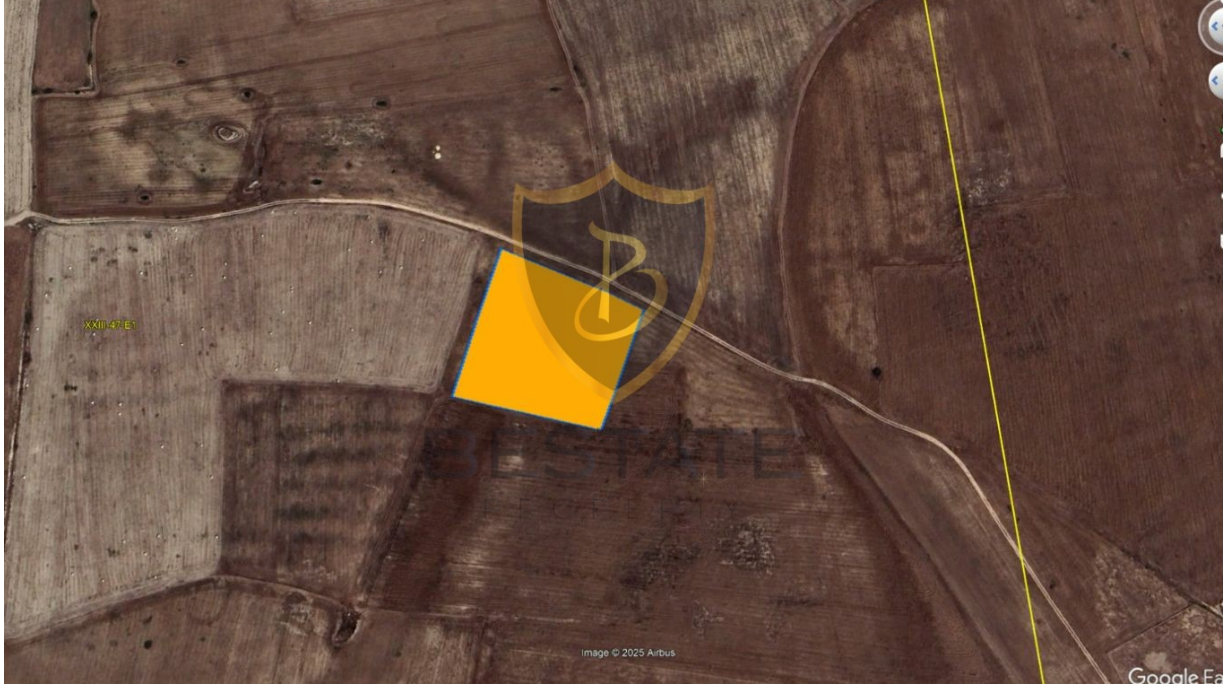

BP-10000004597

ilan oluřturma tarihi	29-01-2025	kat izni	1
kategorisi	Arazi	İmar Oranı	1
Durumu	Satılık	tapu türü	Eřdeęer Koçanlı
Emlak Tipi	Arsa	ödeme řekli	Toplam Fiyat
Alan	8 dönüm 3,184.96 Evlek-	krediye uygunluk	Uygun
görüntülü arama ile gezilebilir	Evet		

£ 350.000

MAĞUSA MUTLUYAKA'DA YATIRIM İÇİN ÇOK MANTIKLI 11.000 M2 SATILIK ARSA !!!

- Mağusa Merkeze ve Glapsides Plajına 10 Dakika
- İskele Bölgesine 25 Dk
- Ercan Havalimanı'na 30 Dk
- Lefkoşa ve Girne'ye 50 Dk
- İmara Kapalı
- 8 Dönüm, 1 Evlek