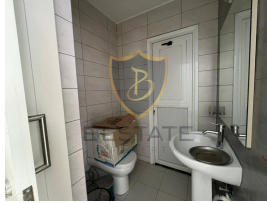

BP-10000004571