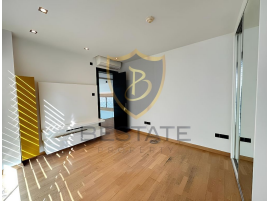

BP-10000004488