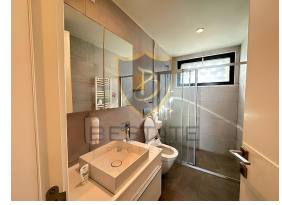

BP-10000004488