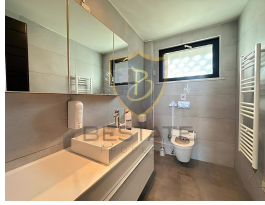

BP-10000004488