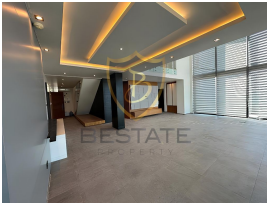

BP-10000004488