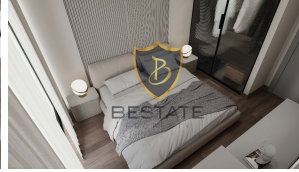

BP-10000004479

| | | | |
|---------------------------------|-------------------|--------------------|------------------------|
| ilan oluřturma tarihi | 04-12-2024 | Bina Yaşı | 1 |
| kategorisi | Konut | kat | 1 |
| Durumu | Satılık | binanın kat sayısı | 6 |
| Emlak Tipi | Daire | aidat | - |
| Alan | - | Eřya Durumu | Eřyasız |
| oda sayısı | 1+1 | tapu türü | Eřdeęer Koçanlı |
| banyo sayısı | 1 | ödeme řekli | Toplam Fiyat |
| görüntülü arama ile gezilebilir | Evet | krediye uygunluk | Uygun |