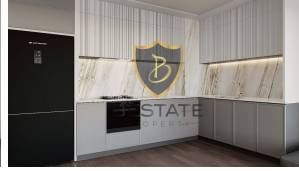

BP-10000004479