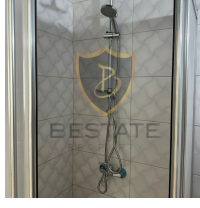

ilan oluřturma tarihi	29-11-2024
kategorisi	Konut
Durumu	Satılık
Emlak Tipi	Daire
Alan	-
oda sayısı	1+1
banyo sayısı	1
görüntülü arama ile gezilebilir	Evet

Bina Yaşı	5
kat	1
binanın kat sayısı	2
aidat	-
Eřya Durumu	Eřyalı
tapu türü	Eřdeęer Koçanlı
ödeme řekli	Toplam Fiyat
krediye uygunluk	Uygun

£ 95.000

GİRNE KARAOĞLANOĞLU'NDA EŐYALI SATILIK 1+1 DAİRE !!

- Girne merkeze 5 dk Sürüş Mesafesinde
- Anayola,Duraklara,Marketlere,Eczane,G.A.Ü'ye Yakın Lokasyon
- Kaya Palazzo Otel, Merit Oteller ve Plajlara Yakın Konum
- 60 m2 Kapalı Alan
- 1 Yatak Odalı
- Eřyalı
- Kendine Ait Geniş Özel Terası Mevcut
- Balkonlu
- Yařam ve Yatırıma Uygun
- Eřdeęer Koçan
- Krediye Uygun