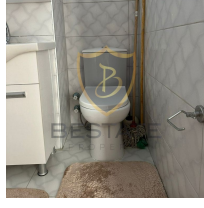

BP-10000004471

ilan oluřturma tarihi	29-11-2024
kategorisi	Konut
Durumu	Satılık
Emlak Tipi	Daire
Alan	-
oda sayısı	1+1
banyo sayısı	1
görüntülü arama ile gezilebilir	Evet

Bina Yaşı	5
kat	1
binanın kat sayısı	2
aidat	-
Eřya Durumu	Eřyalı
tapu türü	Eřdeęer Koçanlı
ödeme řekli	Toplam Fiyat
krediye uygunluk	Uygun

£ 95.000

GİRNE KARAOĞLANOĞLU'NDA EŐYALI SATILIK 1+1 DAİRE !!

- Girne merkeze 5 dk Sürüş Mesafesinde
- Anayola,Duraklara,Marketlere,Eczane,G.A.Ü'ye Yakın Lokasyon
- Kaya Palazzo Otel, Merit Oteller ve Plajlara Yakın Konum
- 60 m2 Kapalı Alan
- 1 Yatak Odalı
- Eřyalı
- Kendine Ait Geniş Özel Terası Mevcut
- Balkonlu
- Yařam ve Yatırıma Uygun
- Eřdeęer Koçan
- Krediye Uygun

Gayrimenkul İç Özellikleri

1. Balkon
2. Banyo
3. Gömme Dolap
4. TV Altyapısı
5. Seramik
6. Parke
7. Ankastre Mutfak
8. Klima
9. Teras

Gayrimenkul Dış Özellikler

1. Otopark
2. Su Deposu
3. Engelliye Uygun