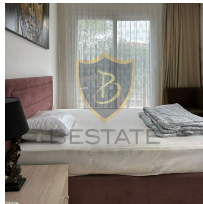

BP-10000004471

ilan oluřturma tarihi	29-11-2024
kategorisi	Konut
Durumu	Satılık
Emlak Tipi	Daire
Alan	-
oda sayısı	1+1
banyo sayısı	1
görüntülü arama ile gezilebilir	Evet

Bina Yaşı	5
kat	1
binanın kat sayısı	2
aidat	-
Eřya Durumu	Eřyalı
tapu türü	Eřdeęer Koçanlı
ödeme řekli	Toplam Fiyat
krediye uygunluk	Uygun

£ 95.000

GİRNE KARAOĞLANOĞLU'NDA EŐYALI SATILIK 1+1 DAİRE !!

- Girne merkeze 5 dk Sürüş Mesafesinde
- Anayola,Duraklara,Marketlere,Eczane,G.A.Ü'ye Yakın Lokasyon
- Kaya Palazzo Otel, Merit Oteller ve Plajlara Yakın Konum
- 60 m2 Kapalı Alan
- 1 Yatak Odalı
- Eřyalı
- Kendine Ait Geniş Özel Terası Mevcut
- Balkonlu
- Yařam ve Yatırıma Uygun
- Eřdeęer Koçan
- Krediye Uygun