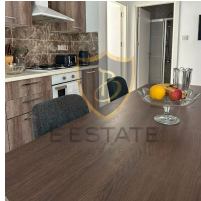

BP-10000004471