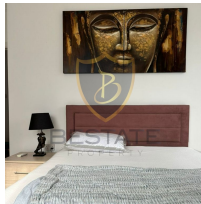

BP-10000004471

ilan oluřturma tarihi	29-11-2024
kategorisi	Konut
Durumu	Satılık
Emlak Tipi	Daire
Alan	-
oda sayısı	1+1
banyo sayısı	1
görüntülü arama ile gezilebilir	Evet

Bina Yaşı	5
kat	1
binanın kat sayısı	2
aidat	-
Eřya Durumu	Eřyalı
tapu türü	Eřdeęer Koçanlı
ödeme řekli	Toplam Fiyat
krediye uygunluk	Uygun

£ 95.000

GİRNE KARAOĞLANOĞLU'NDA EŐYALI SATILIK 1+1 DAİRE !!

- Girne merkeze 5 dk Sürüş Mesafesinde
- Anayola,Duraklara,Marketlere,Eczane,G.A.Ü'ye Yakın Lokasyon
- Kaya Palazzo Otel, Merit Oteller ve Plajlara Yakın Konum
- 60 m2 Kapalı Alan
- 1 Yatak Odalı
- Eřyalı
- Kendine Ait Geniş Özel Terası Mevcut
- Balkonlu
- Yařam ve Yatırıma Uygun
- Eřdeęer Koçan
- Krediye Uygun