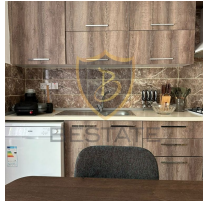

BP-10000004471