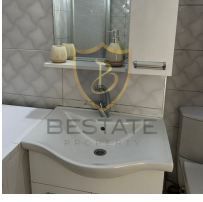

ilan oluřturma tarihi	29-11-2024
kategorisi	Konut
Durumu	Satılık
Emlak Tipi	Daire
Alan	-
oda sayısı	1+1
banyo sayısı	1
görüntülü arama ile gezilebilir	Evet

Bina Yaşı	5
kat	1
binanın kat sayısı	2
aidat	-
Eřya Durumu	Eřyalı
tapu türü	Eřdeęer Koçanlı
ödeme řekli	Toplam Fiyat
krediye uygunluk	Uygun

£ 95.000

GİRNE KARAOĞLANOĞLU'NDA EŐYALI SATILIK 1+1 DAİRE !!

- Girne merkeze 5 dk Sürüş Mesafesinde
- Anayola,Duraklara,Marketlere,Eczane,G.A.Ü'ye Yakın Lokasyon
- Kaya Palazzo Otel, Merit Oteller ve Plajlara Yakın Konum
- 60 m2 Kapalı Alan
- 1 Yatak Odalı
- Eřyalı
- Kendine Ait Geniş Özel Terası Mevcut
- Balkonlu
- Yařam ve Yatırıma Uygun
- Eřdeęer Koçan
- Krediye Uygun