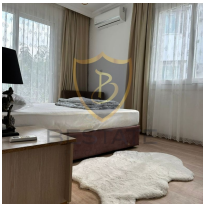

BP-10000004471