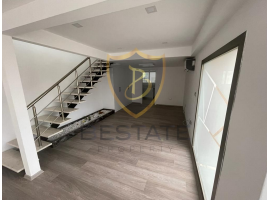

BP-10000004470