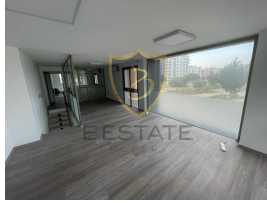

BP-10000004470