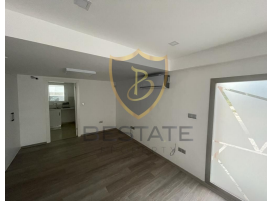

BP-10000004470