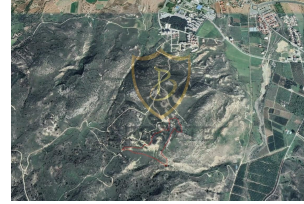

BP-10000004436

ilan oluřturma tarihi	13-11-2024
kategorisi	Arazi
Durumu	Satılık
Emlak Tipi	Tarla
Alan	32 dnm 2 Ayak Kare 2,980.52 Evlek-
grntl arama ile gezilebilir	Evet

kat izni	12
İmar Oranı	220
tapu tr	Trk Koanlı
deme Őekli	Toplam Fiyat
krediye uygunluk	Uygun

£ 22.000

GÜZELYURT'TA DAĞ VE DENİZ MANZARALI, TÜRK MALI YATIRIMLIK TARLA !!! (32 Dönüm 3 Evlek)

- Muhteşem Dağ ve Deniz Manzaralı
- Lefke Avrupa Üniversitesine 3 dk Sürüş Mesafesinde
- Şehir Merkezine 5 dk Sürüş Mesafesinde
- 43,762 m2 Tarla Alanı (32 Dönüm 3 Evlek)
- %220 İmar Oranı
- 12 Kat İzinli
- 96277 m2 İnşaat Alanı
- Türk Koçanlı