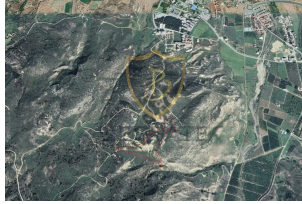

BP-10000004436

ilan oluřturma tarihi	13-11-2024
kategorisi	Arazi
Durumu	Satılık
Emlak Tipi	Tarla
Alan	32 dnm 2 Ayak Kare 2,980.52 Evlek-
grntl arama ile gezilebilir	Evet

kat izni	12
İmar Oranı	220
tapu tr	Trk Koanlı
deme Őekli	Toplam Fiyat
krediye uygunluk	Uygun

£ 22.000

GÜZELYURT'TA DAĞ VE DENİZ MANZARALI, TÜRK MALI YATIRIMLIK TARLA !!! (32 Dönüm 3 Evlek)

- Muhteşem Dağ ve Deniz Manzaralı
- Lefke Avrupa Üniversitesine 3 dk Sürüş Mesafesinde
- Şehir Merkezine 5 dk Sürüş Mesafesinde
- 43,762 m2 Tarla Alanı (32 Dönüm 3 Evlek)
- %220 İmar Oranı
- 12 Kat İzinli
- 96277 m2 İnşaat Alanı
- Türk Koçanlı