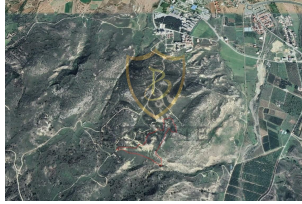

BP-10000004436

ilan oluřturma tarihi	13-11-2024
kategorisi	Arazi
Durumu	Satılık
Emlak Tipi	Tarla
Alan	32 dnm 2 Ayak Kare 2,980.52 Evlek-
grntl arama ile gezilebilir	Evet

kat izni	12
İmar Oranı	220
tapu tr	Trk Koanlı
deme Őekli	Toplam Fiyat
krediye uygunluk	Uygun