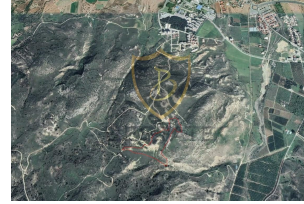

BP-10000004436

ilan oluřturma tarihi	13-11-2024
kategorisi	Arazi
Durumu	Satılık
Emlak Tipi	Tarla
Alan	32 dnm 2 Ayak Kare 2,980.52 Evlek-
grntl arama ile gezilebilir	Evet

kat izni	12
İmar Oranı	220
tapu tr	Trk Koanlı
deme Őekli	Toplam Fiyat
krediye uygunluk	Uygun

£ 22.000

GÜZELYURT'TA DAĞ VE DENİZ MANZARALI, TÜRK MALI YATIRIMLIK TARLA !!! (32 Dönüm 3 Evlek)

- Muhteşem Dağ ve Deniz Manzaralı
- Lefke Avrupa Üniversitesine 3 dk Sürüş Mesafesinde
- Şehir Merkezine 5 dk Sürüş Mesafesinde
- 43,762 m2 Tarla Alanı (32 Dönüm 3 Evlek)
- %220 İmar Oranı
- 12 Kat İzinli
- 96277 m2 İnşaat Alanı
- Türk Koçanlı