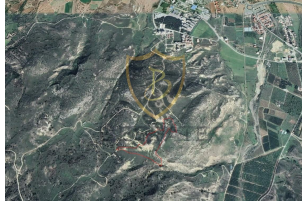

BP-10000004436

ilan oluřturma tarihi	13-11-2024
kategorisi	Arazi
Durumu	Satılık
Emlak Tipi	Tarla
Alan	32 dnm 2 Ayak Kare 2,980.52 Evlek-
grntl arama ile gezilebilir	Evet

kat izni	12
İmar Oranı	220
tapu tr	Trk Koanlı
deme Őekli	Toplam Fiyat
krediye uygunluk	Uygun

£ 22.000

GÜZELYURT'TA DAĞ VE DENİZ MANZARALI, TÜRK MALI YATIRIMLIK TARLA !!! (32 Dönüm 3 Evlek)

- Muhteşem Dağ ve Deniz Manzaralı
- Lefke Avrupa Üniversitesine 3 dk Sürüş Mesafesinde
- Şehir Merkezine 5 dk Sürüş Mesafesinde
- 43,762 m2 Tarla Alanı (32 Dönüm 3 Evlek)
- %220 İmar Oranı
- 12 Kat İzinli
- 96277 m2 İnşaat Alanı
- Türk Koçanlı