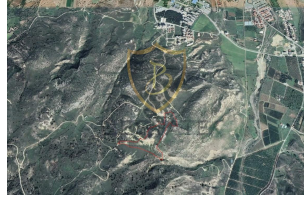

# BP-10000004435

ilan oluřturma tarihi	<b>13-11-2024</b>		
kategorisi	<b>Arazi</b>	kat izni	<b>12</b>
Durumu	<b>Satılık</b>	imar Oranı	<b>220</b>
Emlak Tipi	<b>Tarla</b>	tapu türü	<b>Türk Koçanlı</b>
Alan	<b>16 dönüm 2 Ayak Kare-</b>	ödeme şekli	<b>Toplam Fiyat</b>
görüntülü arama ile gezilebilir	<b>Evet</b>	krediye uygunluk	<b>Uygun</b>

£ 22.000

GÜZELYURT'TA DAĞ VE DENİZ MANZARALI, TÜRK MALI YATIRIMLIK TARLA !!! (16 Dönüm 2 Evlek)

- Muhteşem Dağ ve Deniz Manzaralı
- Lefke Avrupa Üniversitesine 3 dk Sürüş Mesafesinde
- Şehir Merkezine 5 dk Sürüş Mesafesinde
- 22,077 m2 Tarla Alanı (16 Dönüm 2 Evlek)
- %220 İmar Oranı
- 12 Kat İzinli
- 48570 m2 İnşaat Alanı
- Türk Koçanlı