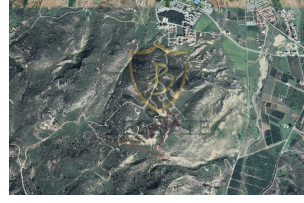

BP-10000004435

ilan oluřturma tarihi	13-11-2024		
kategorisi	Arazi	kat izni	12
Durumu	Satılık	imar Oranı	220
Emlak Tipi	Tarla	tapu türü	Türk Koçanlı
Alan	16 dönüm 2 Ayak Kare-	ödeme şekli	Toplam Fiyat
görüntülü arama ile gezilebilir	Evet	krediye uygunluk	Uygun

£ 22.000

GÜZELYURT'TA DAĞ VE DENİZ MANZARALI, TÜRK MALI YATIRIMLIK TARLA !!! (16 Dönüm 2 Evlek)

- Muhteşem Dağ ve Deniz Manzaralı
- Lefke Avrupa Üniversitesine 3 dk Sürüş Mesafesinde
- Şehir Merkezine 5 dk Sürüş Mesafesinde
- 22,077 m2 Tarla Alanı (16 Dönüm 2 Evlek)
- %220 İmar Oranı
- 12 Kat İzinli
- 48570 m2 İnşaat Alanı
- Türk Koçanlı