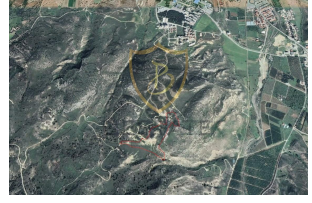

# BP-10000004435

ilan oluřturma tarihi	<b>13-11-2024</b>		
kategorisi	<b>Arazi</b>	kat izni	<b>12</b>
Durumu	<b>Satılık</b>	imar Oranı	<b>220</b>
Emlak Tipi	<b>Tarla</b>	tapu türü	<b>Türk Koçanlı</b>
Alan	<b>16 dönüm 2 Ayak Kare-</b>	ödeme şekli	<b>Toplam Fiyat</b>
görüntülü arama ile gezilebilir	<b>Evet</b>	krediye uygunluk	<b>Uygun</b>

£ 22.000

GÜZELYURT'TA DAĞ VE DENİZ MANZARALI, TÜRK MALI YATIRIMLIK TARLA !!! (16 Dönüm 2 Evlek)

- Muhteşem Dağ ve Deniz Manzaralı
- Lefke Avrupa Üniversitesine 3 dk Sürüş Mesafesinde
- Şehir Merkezine 5 dk Sürüş Mesafesinde
- 22,077 m2 Tarla Alanı (16 Dönüm 2 Evlek)
- %220 İmar Oranı
- 12 Kat İzinli
- 48570 m2 İnşaat Alanı
- Türk Koçanlı