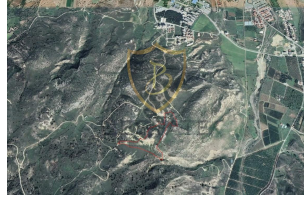

BP-10000004435

ilan oluřturma tarihi	13-11-2024		
kategorisi	Arazi	kat izni	12
Durumu	Satılık	imar Oranı	220
Emlak Tipi	Tarla	tapu türü	Türk Koçanlı
Alan	16 dönüm 2 Ayak Kare-	ödeme şekli	Toplam Fiyat
görüntülü arama ile gezilebilir	Evet	krediye uygunluk	Uygun

£ 22.000

GÜZELYURT'TA DAĞ VE DENİZ MANZARALI, TÜRK MALI YATIRIMLIK TARLA !!! (16 Dönüm 2 Evlek)

- Muhteşem Dağ ve Deniz Manzaralı
- Lefke Avrupa Üniversitesine 3 dk Sürüş Mesafesinde
- Şehir Merkezine 5 dk Sürüş Mesafesinde
- 22,077 m2 Tarla Alanı (16 Dönüm 2 Evlek)
- %220 İmar Oranı
- 12 Kat İzinli
- 48570 m2 İnşaat Alanı
- Türk Koçanlı