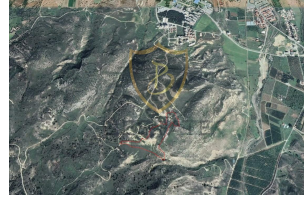

BP-10000004435

ilan oluřturma tarihi	13-11-2024
kategorisi	Arazi
Durumu	Satılık
Emlak Tipi	Tarla
Alan	16 dönüm 2 Ayak Kare-
görüntülü arama ile gezilebilir	Evet

kat izni	12
imar Oranı	220
tapu türü	Türk Koçanlı
ödeme şekli	Toplam Fiyat
krediye uygunluk	Uygun

£ 22.000

GÜZELYURT'TA DAĞ VE DENİZ MANZARALI, TÜRK MALI YATIRIMLIK TARLA !!! (16 Dönüm 2 Evlek)

- Muhteşem Dağ ve Deniz Manzaralı
- Lefke Avrupa Üniversitesine 3 dk Sürüş Mesafesinde
- Şehir Merkezine 5 dk Sürüş Mesafesinde
- 22,077 m2 Tarla Alanı (16 Dönüm 2 Evlek)
- %220 İmar Oranı
- 12 Kat İzinli
- 48570 m2 İnşaat Alanı
- Türk Koçanlı