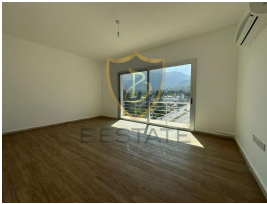

BP-10000004346