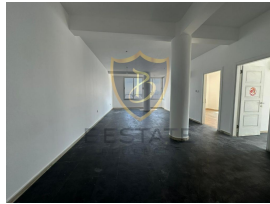

BP-10000004346