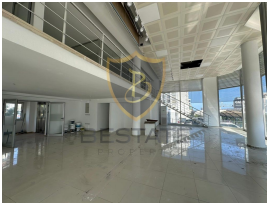

BP-10000004346