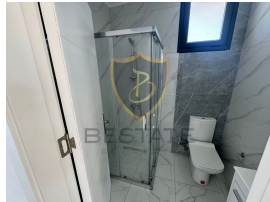

BP-10000004342

ilan oluřturma tarihi	<b>09-10-2024</b>	Bina Yaşı	-
kategorisi	<b>Konut</b>	kat	<b>2</b>
Durumu	<b>Kiralık</b>	binanın kat sayısı	<b>4</b>
Emlak Tipi	<b>Daire</b>	aidat	-
Alan	-	Eřya Durumu	<b>Eřyasız</b>
oda sayısı	<b>2+1</b>	tapu türü	-
banyo sayısı	<b>1</b>	ödeme řekli	<b>Aylık</b>
görüntülü arama ile gezilebilir	<b>Evet</b>	krediye uygunluk	-

### Gayrimenkul İç Özellikleri

1. Balkon
2. Banyo
3. TV Altyapısı
4. Seramik
5. Ankastre Mutfak