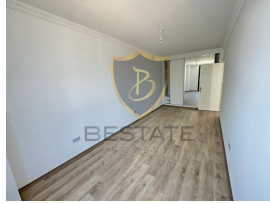

BP-10000004342