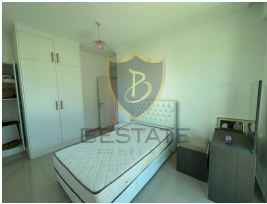

BP-10000004341

ilan oluřturma tarihi	<b>08-10-2024</b>	Bina Yaşı	<b>4</b>
kategorisi	<b>Konut</b>	kat	<b>1</b>
Durumu	<b>Satılık</b>	binanın kat sayısı	<b>2</b>
Emlak Tipi	<b>Daire</b>	aidat	<b>-</b>
Alan	<b>-</b>	Eřya Durumu	<b>Eřyalı</b>
oda sayısı	<b>1+1</b>	tapu t¼r¼	<b>Eřdeęer Koçanlı</b>
banyo sayısı	<b>1</b>	¼deme řekli	<b>Toplam Fiyat</b>
g¼r¼nt¼l¼ arama ile gezilebilir	<b>Evet</b>	krediye uygunluk	<b>Uygun</b>

£ 73.000

GİRNE KARAOĞLANOĞLU'NDA EŐYALI, FİRSAT FİYATLI, BAHÇELİ SATILIK 1+1 DAİRE !!

- Girne merkeze 5 dk S¼r¼ř Mesafesinde
- Anayola, Duraklara, Marketlere, Eczane, G.A.¼'ye Yakın Lokasyon
- Kaya Palazzo Otel, Merit Oteller ve Plajlara Yakın Konum
- 60 m2 Kapalı Alan
- 1 Yatak Odalı
- Eřyalı
- Balkonlu
- Daireye Ait Otopark Alanı
- KDV ve Trafo ¼denmiř
- Eřdeger Koçanlı