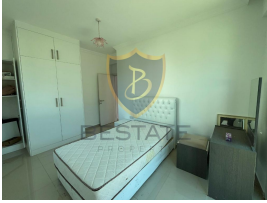

BP-10000004341

ilan oluřturma tarihi	08-10-2024	Bina Yaşı	4
kategorisi	Konut	kat	1
Durumu	Satılık	binanın kat sayısı	2
Emlak Tipi	Daire	aidat	-
Alan	-	Eřya Durumu	Eřyalı
oda sayısı	1+1	tapu t¼r¼	Eřdeęer Koçanlı
banyo sayısı	1	¼deme řekli	Toplam Fiyat
g¼r¼nt¼l¼ arama ile gezilebilir	Evet	krediye uygunluk	Uygun

£ 72.500

GİRNE KARAOĞLANOĞLU'NDA EŐYALI, FİRSAT FİYATLI, BAHÇELİ SATILIK 1+1 DAİRE !!

- Girne merkeze 5 dk S¼r¼ř Mesafesinde
- Anayola, Duraklara, Marketlere, Eczane, G.A.¼'ye Yakın Lokasyon
- Kaya Palazzo Otel, Merit Oteller ve Plajlara Yakın Konum
- 60 m2 Kapalı Alan
- 1 Yatak Odalı
- Eřyalı
- Balkonlu
- Daireye Ait Otopark Alanı
- KDV ve Trafo ¼denmiř
- Eřdeger Koçanlı