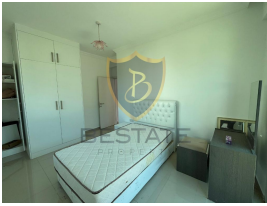

BP-10000004341

ilan oluřturma tarihi	08-10-2024	Bina Yaşı	4
kategorisi	Konut	kat	1
Durumu	Satılık	binanın kat sayısı	2
Emlak Tipi	Daire	aidat	-
Alan	-	Eřya Durumu	Eřyalı
oda sayısı	1+1	tapu t¼r¼	Eřdeęer Koçanlı
banyo sayısı	1	ödeme řekli	Toplam Fiyat
görünt¼lü arama ile gezilebilir	Evet	krediye uygunluk	Uygun

£ 74.250

GİRNE KARAOĞLANOĞLU'NDA EŐYALI, FİRSAT FİYATLI, BAHÇELİ SATILIK 1+1 DAİRE !!

- Girne merkeze 5 dk Sürüş Mesafesinde
- Anayola, Duraklara, Marketlere, Eczane, G.A.Ü'ye Yakın Lokasyon
- Kaya Palazzo Otel, Merit Oteller ve Plajlara Yakın Konum
- 60 m2 Kapalı Alan
- 1 Yatak Odalı
- Eřyalı
- Balkonlu
- Daireye Ait Otopark Alanı
- KDV ve Trafo Ödenmiş
- Eřdeger Koçanlı