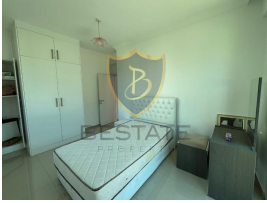

BP-10000004341

ilan oluřturma tarihi	08-10-2024	Bina Yaşı	4
kategorisi	Konut	kat	1
Durumu	Satılık	binanın kat sayısı	2
Emlak Tipi	Daire	aidat	-
Alan	-	Eřya Durumu	Eřyalı
oda sayısı	1+1	tapu t¼r¼	Eřdeęer Koçanlı
banyo sayısı	1	¼deme řekli	Toplam Fiyat
g¼r¼nt¼l¼ arama ile gezilebilir	Evet	krediye uygunluk	Uygun

£ 75.000

GİRNE KARAOĞLANOĞLU'NDA EŐYALI, FİRSAT FİYATLI, BAHÇELİ SATILIK 1+1 DAİRE !!

- Girne merkeze 5 dk S¼r¼ř Mesafesinde
- Anayola, Duraklara, Marketlere, Eczane, G.A.¼'ye Yakın Lokasyon
- Kaya Palazzo Otel, Merit Oteller ve Plajlara Yakın Konum
- 60 m2 Kapalı Alan
- 1 Yatak Odalı
- Eřyalı
- Balkonlu
- Daireye Ait Otopark Alanı
- KDV ve Trafo ¼denmiř
- Eřdeger Koçanlı