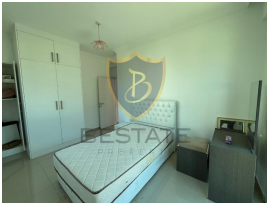

BP-10000004341

ilan oluřturma tarihi	<b>08-10-2024</b>	Bina Yaşı	<b>4</b>
kategorisi	<b>Konut</b>	kat	<b>1</b>
Durumu	<b>Satılık</b>	binanın kat sayısı	<b>2</b>
Emlak Tipi	<b>Daire</b>	aidat	<b>-</b>
Alan	<b>-</b>	Eřya Durumu	<b>Eřyalı</b>
oda sayısı	<b>1+1</b>	tapu t¼r¼	<b>Eřdeęer Koçanlı</b>
banyo sayısı	<b>1</b>	ödeme řekli	<b>Toplam Fiyat</b>
görünt¼lü arama ile gezilebilir	<b>Evet</b>	krediye uygunluk	<b>Uygun</b>

£ 74.250

GİRNE KARAOĞLANOĞLU'NDA EŐYALI, FİRSAT FİYATLI, BAHÇELİ SATILIK 1+1 DAİRE !!

- Girne merkeze 5 dk Sürüş Mesafesinde
- Anayola, Duraklara, Marketlere, Eczane, G.A.Ü'ye Yakın Lokasyon
- Kaya Palazzo Otel, Merit Oteller ve Plajlara Yakın Konum
- 60 m2 Kapalı Alan
- 1 Yatak Odalı
- Eřyalı
- Balkonlu
- Daireye Ait Otopark Alanı
- KDV ve Trafo Ödenmiş
- Eřdeger Koçanlı