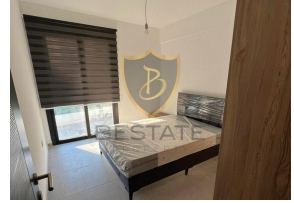

BP-10000004320

ilan oluřturma tarihi	<b>01-10-2024</b>	Bina Yaşı	-
kategorisi	<b>Konut</b>	kat	<b>1</b>
Durumu	<b>Kiralandı</b>	binanın kat sayısı	<b>5</b>
Emlak Tipi	<b>Daire</b>	aidat	-
Alan	-	Eřya Durumu	<b>Full Eřyalı</b>
oda sayısı	<b>1+1</b>	tapu t¼r¼	-
banyo sayısı	<b>1</b>	¼deme řekli	<b>6 Aylık</b>
g¼r¼nt¼l¼ arama ile gezilebilir	<b>Evet</b>	krediye uygunluk	-

### GİRNE MERKEZ'DE FULL EŐYALI KİRALIK SIFIR 1+1 DAİRELER !!

- Merkezi Lokasyon
- Anayola, Duraklara, Marketlere, Girne arşı, Okullara, Cafe ve Restaurantlara Y¼r¼me Mesafesinde
- 60 m2 Kapalı Alan
- Ferah ve Geniř Odalar
- Full Eřyalı
- Odalarda Klima
- Her Daire ye Ait Otopark
- 1. Kat 650 STG + 25 STG Aidat
- 2. ve 3. Kat 675 STG + 25 STG Aidat
- 4. ve 5. kat 700 STG + 25 STG Aidat
- 6 Ay Peřin, 2 Depozito, 1 Hizmet Bedeli