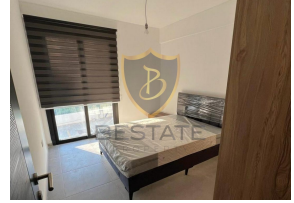

BP-10000004320

ilan oluřturma tarihi	<b>01-10-2024</b>	Bina Yaşı	-
kategorisi	<b>Konut</b>	kat	<b>1</b>
Durumu	<b>Kiralandı</b>	binanın kat sayısı	<b>5</b>
Emlak Tipi	<b>Daire</b>	aidat	-
Alan	-	Eřya Durumu	<b>Full Eřyalı</b>
oda sayısı	<b>1+1</b>	tapu t¼r¼	-
banyo sayısı	<b>1</b>	¼deme řekli	<b>6 Aylık</b>
g¼r¼nt¼l¼ arama ile gezilebilir	<b>Evet</b>	krediye uygunluk	-

### GİRNE MERKEZ'DE FULL EŐYALI KİRALIK SIFIR 1+1 DAİRELER !!

- Merkezi Lokasyon
- Anayola, Duraklara, Marketlere, Girne arşı, Okullara, Cafe ve Restaurantlara Y¼r¼me Mesafesinde
- 60 m2 Kapalı Alan
- Ferah ve Geniř Odalar
- Full Eřyalı
- Odalarda Klima
- Her Daire ye Ait Otopark
- 1. Kat 650 STG + 25 STG Aidat
- 2. ve 3. Kat 675 STG + 25 STG Aidat
- 4. ve 5. kat 700 STG + 25 STG Aidat
- 6 Ay Peřin, 2 Depozito, 1 Hizmet Bedeli

### Gayrimenkul İ Özellikleri

1. Balkon
2. Banyo
3. G¼mme Dolap
4. TV Altyapısı
5. Seramik
6. Ankastre Mutfak