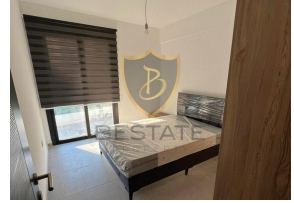

BP-10000004320

ilan oluřturma tarihi	<b>01-10-2024</b>	Bina Yaşı	-
kategorisi	<b>Konut</b>	kat	<b>1</b>
Durumu	<b>Kiralık</b>	binanın kat sayısı	<b>5</b>
Emlak Tipi	<b>Daire</b>	aidat	-
Alan	-	Eřya Durumu	<b>Full Eřyalı</b>
oda sayısı	<b>1+1</b>	tapu t¼r¼	-
banyo sayısı	<b>1</b>	¼deme řekli	<b>6 Aylık</b>
g¼r¼nt¼l¼ arama ile gezilebilir	<b>Evet</b>	krediye uygunluk	-

### GİRNE MERKEZ'DE FULL EŐYALI KİRALIK SIFIR 1+1 DAİRELER !!

- Merkezi Lokasyon
- Anayola, Duraklara, Marketlere, Girne arşı, Okullara, Cafe ve Restaurantlara Y¼r¼me Mesafesinde
- 60 m2 Kapalı Alan
- Ferah ve Geniř Odalar
- Full Eřyalı
- Odalarda Klima
- Her Daire ye Ait Otopark
- 1. Kat 650 STG + 25 STG Aidat
- 2. ve 3. Kat 675 STG + 25 STG Aidat
- 4. ve 5. kat 700 STG + 25 STG Aidat
- 6 Ay Peřin, 2 Depozito, 1 Hizmet Bedeli