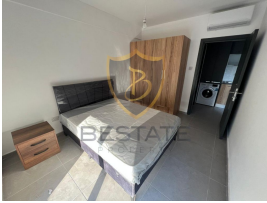

BP-10000004320

ilan oluřturma tarihi	<b>01-10-2024</b>	Bina Yaşı	-
kategorisi	<b>Konut</b>	kat	<b>1</b>
Durumu	<b>Kiralandı</b>	binanın kat sayısı	<b>5</b>
Emlak Tipi	<b>Daire</b>	aidat	-
Alan	-	Eřya Durumu	<b>Full Eřyalı</b>
oda sayısı	<b>1+1</b>	tapu t¼r¼	-
banyo sayısı	<b>1</b>	¼deme řekli	<b>6 Aylık</b>
g¼r¼nt¼l¼ arama ile gezilebilir	<b>Evet</b>	krediye uygunluk	-

### GİRNE MERKEZ'DE FULL EŐYALI KİRALIK SIFIR 1+1 DAİRELER !!

- Merkezi Lokasyon
- Anayola, Duraklara, Marketlere, Girne arşı, Okullara, Cafe ve Restaurantlara Y¼r¼me Mesafesinde
- 60 m2 Kapalı Alan
- Ferah ve Geniř Odalar
- Full Eřyalı
- Odalarda Klima
- Her Daire ye Ait Otopark
- 1. Kat 650 STG + 25 STG Aidat
- 2. ve 3. Kat 675 STG + 25 STG Aidat
- 4. ve 5. kat 700 STG + 25 STG Aidat
- 6 Ay Peřin, 2 Depozito, 1 Hizmet Bedeli

### Gayrimenkul İ Özellikleri

1. Balkon
2. Banyo
3. G¼mme Dolap
4. TV Altyapısı
5. Seramik
6. Ankastre Mutfak