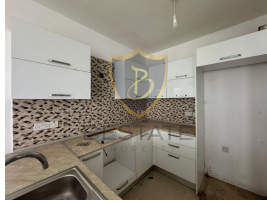

BP-10000004282