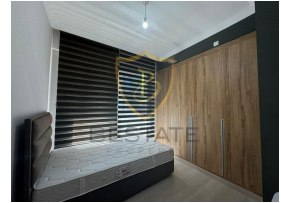

BP-10000004268