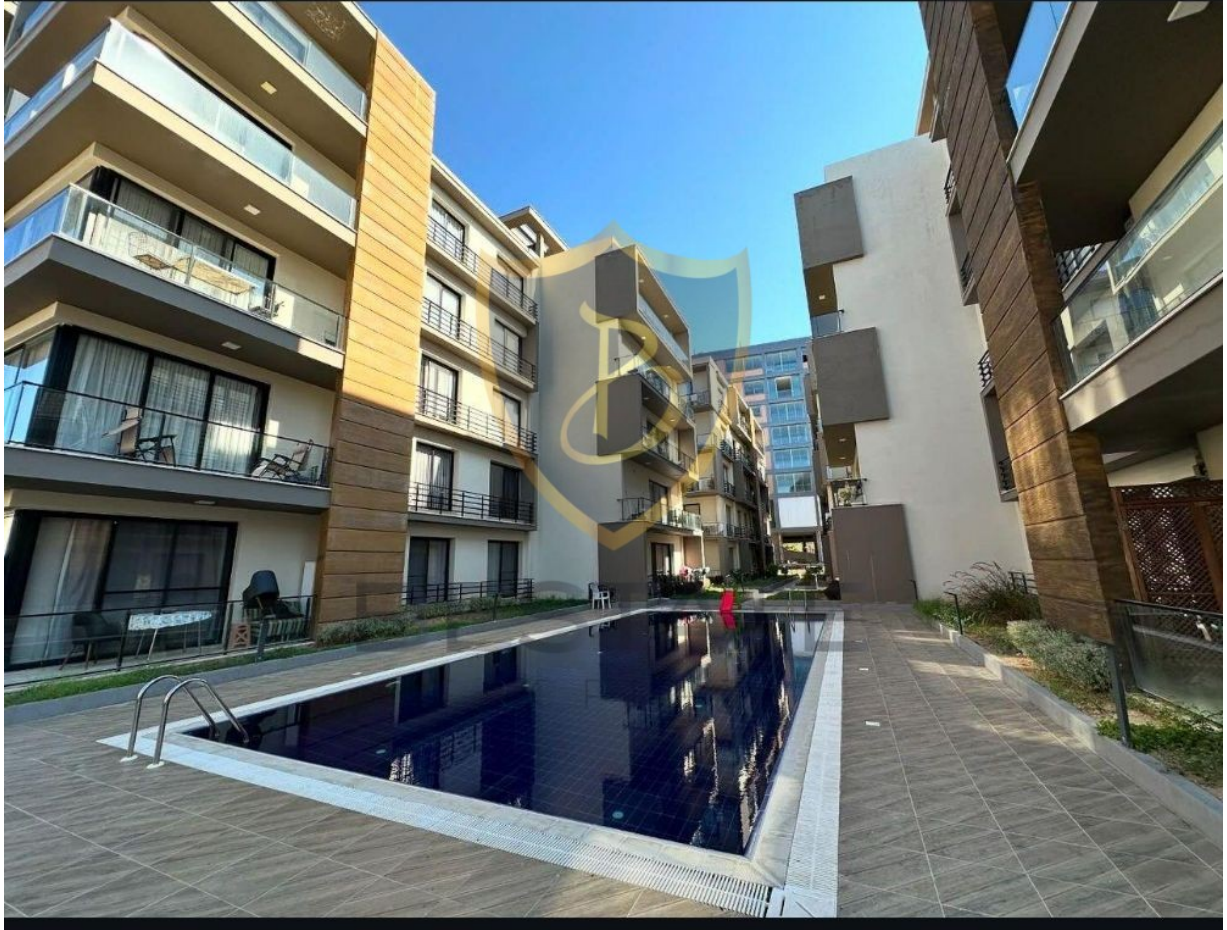

BP-10000004268