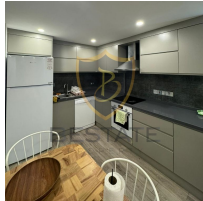

BP-10000004251