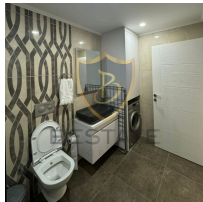

BP-10000004251