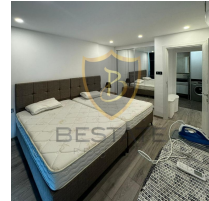

BP-10000004251

ilan oluřturma tarihi	12-09-2024	Bina Yaşı	5
kategorisi	Konut	kat	1
Durumu	Kiralık	binanın kat sayısı	5
Emlak Tipi	Daire	aidat	-
Alan	-	Eřya Durumu	Full Eřyalı
oda sayısı	2+1	tapu t¼r¼	-
banyo sayısı	1	¼deme řekli	Aylık
g¼r¼nt¼l¼ arama ile gezilebilir	Evet	krediye uygunluk	-

£ 850

GİRNE MERKEZ AKACAN FEO ELEGANCE'DA FULL EŐYALI KİRALIK 2+1 DAİRE !!

- Merkezi Lokasyon
- Anayola, evreyoluna, Duraklara, Girne arşı, Eczane, Market vb. nemli Noktalara Y¼r¼me Mesafesinde
- zel Mimariyle Tasarlanmıř Ultra L¼ks Site
- 85 m2 Kapalı Alan
- 2 Yatak Odalı
- Eřyalı
- Balkonlu
- Asans¼rl¼
- Site İerisinde Bir Ka Sosyal Alanlar Mevcut :
- Ortak Havuz
- Fitness
- Restaurant
- 3 Ay Peřin Kira, 2 Depozito ve 1 Hizmet Bedeli