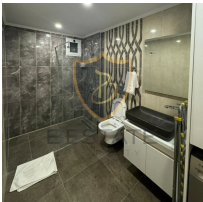

BP-10000004251