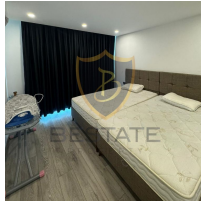

BP-10000004251

ilan oluřturma tarihi	12-09-2024	Bina Yaşı	5
kategorisi	Konut	kat	1
Durumu	Kiralık	binanın kat sayısı	5
Emlak Tipi	Daire	aidat	-
Alan	-	Eřya Durumu	Full Eřyalı
oda sayısı	2+1	tapu t¼r¼	-
banyo sayısı	1	¼deme řekli	Aylık
g¼r¼nt¼l¼ arama ile gezilebilir	Evet	krediye uygunluk	-

£ 850

GİRNE MERKEZ AKACAN FEO ELEGANCE'DA FULL EŐYALI KİRALIK 2+1 DAİRE !!

- Merkezi Lokasyon
- Anayola, evreyoluna, Duraklara, Girne arşı, Eczane, Market vb. nemli Noktalara Y¼r¼me Mesafesinde
- zel Mimariyle Tasarlanmıř Ultra L¼ks Site
- 85 m2 Kapalı Alan
- 2 Yatak Odalı
- Eřyalı
- Balkonlu
- Asans¼rl¼
- Site İerisinde Bir Ka Sosyal Alanlar Mevcut :
- Ortak Havuz
- Fitness
- Restaurant
- 3 Ay Peřin Kira, 2 Depozito ve 1 Hizmet Bedeli