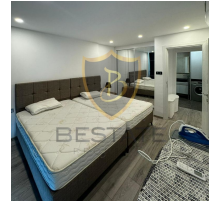

BP-10000004251

ilan oluřturma tarihi	12-09-2024	Bina Yaşı	5
kategorisi	Konut	kat	1
Durumu	Kiralandı	binanın kat sayısı	5
Emlak Tipi	Daire	aidat	-
Alan	-	Eřya Durumu	Full Eřyalı
oda sayısı	2+1	tapu t¼r¼	-
banyo sayısı	1	¼deme řekli	Aylık
g¼r¼nt¼l¼ arama ile gezilebilir	Evet	krediye uygunluk	-

£ 850

GİRNE MERKEZ AKACAN FEO ELEGANCE'DA FULL EŐYALI KİRALIK 2+1 DAİRE !!

- Merkezi Lokasyon
- Anayola, evreyoluna, Duraklara, Girne arşı, Eczane, Market vb. nemli Noktalara Y¼r¼me Mesafesinde
- zel Mimariyle Tasarlanmış Ultra L¼ks Site
- 85 m2 Kapalı Alan
- 2 Yatak Odalı
- Eřyalı
- Balkonlu
- Asans¼rl¼
- Site İerisinde Bir Ka Sosyal Alanlar Mevcut :
- Ortak Havuz
- Fitness
- Restaurant
- 3 Ay Peřin Kira, 2 Depozito ve 1 Hizmet Bedeli