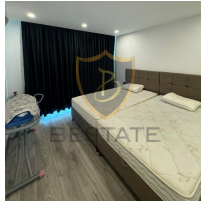

BP-10000004251

ilan oluřturma tarihi	12-09-2024	Bina Yaşı	5
kategorisi	Konut	kat	1
Durumu	Kiralandı	binanın kat sayısı	5
Emlak Tipi	Daire	aidat	-
Alan	-	Eřya Durumu	Full Eřyalı
oda sayısı	2+1	tapu t¼r¼	-
banyo sayısı	1	¼deme řekli	Aylık
g¼r¼nt¼l¼ arama ile gezilebilir	Evet	krediye uygunluk	-

£ 850

GİRNE MERKEZ AKACAN FEO ELEGANCE'DA FULL EŐYALI KİRALIK 2+1 DAİRE !!

- Merkezi Lokasyon
- Anayola, evreyoluna, Duraklara, Girne arşı, Eczane, Market vb. nemli Noktalara Y¼r¼me Mesafesinde
- zel Mimariyle Tasarlanmış Ultra L¼ks Site
- 85 m2 Kapalı Alan
- 2 Yatak Odalı
- Eřyalı
- Balkonlu
- Asans¼rl¼
- Site İerisinde Bir Ka Sosyal Alanlar Mevcut :
- Ortak Havuz
- Fitness
- Restaurant
- 3 Ay Peřin Kira, 2 Depozito ve 1 Hizmet Bedeli