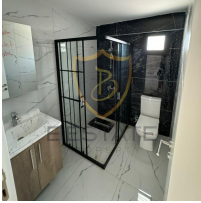

BP-10000004231