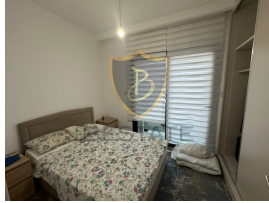

BP-10000004162

ilan oluřturma tarihi	<b>21-08-2024</b>	Bina Yaşı	<b>3</b>
kategorisi	<b>Konut</b>	kat	<b>1</b>
Durumu	<b>Kiralandı</b>	binanın kat sayısı	<b>5</b>
Emlak Tipi	<b>Daire</b>	aidat	-
Alan	-	Eřya Durumu	<b>Full Eřyalı</b>
oda sayısı	<b>2+1</b>	tapu t¼r¼	-
banyo sayısı	<b>1</b>	¼deme řekli	<b>Aylık</b>
g¼r¼nt¼l¼ arama ile gezilebilir	<b>Evet</b>	krediye uygunluk	-

### GİRNE MERKEZ'DE MUHTEŐEM SİTE İÇERİSİNDE KİRALIK 2+1 FULL EŐYALI DAİRE !!

- Merkezi Lokasyon
- Girne'nin En Prestijli Sitesinde
- Anayola, Duraklara, Marketlere, Okuklara, Eczane,Cafe ve Restorantlara Y¼r¼me Mesafesinde
- T¼m Olanaklara Yakın Lokasyon
- 85 m2 Kapalı Alan
- 2 Yatak Odalı
- Full Eřyalı
- Geniř, Ferah Salon ve Mutfak
- 5 Katlı Binanın 1. Kat
- Balkonlu
- Asans¼rl¼
- Kapalı Otopark
- Fitness
- Ortak Havuzlu
- G¼venlikli Site İÇerisinde
- 50 STG Aidat
- 1 Kira, 2 Depozit,1 Hizmet Bedeli

## Gayrimenkul İç Özellikleri

1. Balkon
2. Banyo
3. Gömme Dolap
4. TV Altyapısı
5. Ankastre Mutfak
6. Klima
7. Ebeveyn WC
8. Görüntülü İnterkom