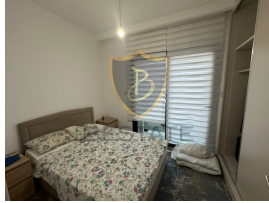

BP-10000004162

ilan oluřturma tarihi	<b>21-08-2024</b>	Bina Yaşı	<b>3</b>
kategorisi	<b>Konut</b>	kat	<b>1</b>
Durumu	<b>Kiralandı</b>	binanın kat sayısı	<b>5</b>
Emlak Tipi	<b>Daire</b>	aidat	-
Alan	-	Eřya Durumu	<b>Full Eřyalı</b>
oda sayısı	<b>2+1</b>	tapu t¼r¼	-
banyo sayısı	<b>1</b>	¼deme Őekli	<b>Aylık</b>
g¼r¼nt¼l¼ arama ile gezilebilir	<b>Evet</b>	krediye uygunluk	-

### GİRNE MERKEZ'DE MUHTEŐEM SİTE İÇERİSİNDE KİRALIK 2+1 FULL EŐYALI DAİRE !!

- Merkezi Lokasyon
- Girne'nin En Prestijli Sitesinde
- Anayola, Duraklara, Marketlere, Okuklara, Eczane,Cafe ve Restorantlara Y¼r¼me Mesafesinde
- T¼m Olanaklara Yakın Lokasyon
- 85 m2 Kapalı Alan
- 2 Yatak Odalı
- Full Eřyalı
- Geniř, Ferah Salon ve Mutfak
- 5 Katlı Binanın 1. Kat
- Balkonlu
- Asans¼rl¼
- Kapalı Otopark
- Fitness
- Ortak Havuzlu
- G¼venlikli Site İÇerisinde
- 50 STG Aidat
- 1 Kira, 2 Depozit,1 Hizmet Bedeli

## Gayrimenkul İç Özellikleri

1. Balkon
2. Banyo
3. Gömme Dolap
4. TV Altyapısı
5. Ankastre Mutfak
6. Klima
7. Ebeveyn WC
8. Görüntülü İnterkom