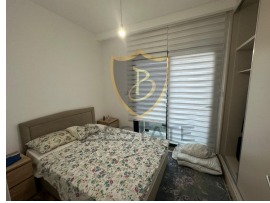

BP-10000004162

ilan oluřturma tarihi	<b>21-08-2024</b>	Bina Yaşı	<b>3</b>
kategorisi	<b>Konut</b>	kat	<b>1</b>
Durumu	<b>Kiralandı</b>	binanın kat sayısı	<b>5</b>
Emlak Tipi	<b>Daire</b>	aidat	-
Alan	-	Eřya Durumu	<b>Full Eřyalı</b>
oda sayısı	<b>2+1</b>	tapu t¼r¼	-
banyo sayısı	<b>1</b>	¼deme řekli	<b>Aylık</b>
g¼r¼nt¼l¼ arama ile gezilebilir	<b>Evet</b>	krediye uygunluk	-

### GİRNE MERKEZ'DE MUHTEŐEM SİTE İÇERİSİNDE KİRALIK 2+1 FULL EŐYALI DAİRE !!

- Merkezi Lokasyon
- Girne'nin En Prestijli Sitesinde
- Anayola, Duraklara, Marketlere, Okuklara, Eczane,Cafe ve Restorantlara Y¼r¼me Mesafesinde
- T¼m Olanaklara Yakın Lokasyon
- 85 m2 Kapalı Alan
- 2 Yatak Odalı
- Full Eřyalı
- Geniř, Ferah Salon ve Mutfak
- 5 Katlı Binanın 1. Kat
- Balkonlu
- Asans¼rl¼
- Kapalı Otopark
- Fitness
- Ortak Havuzlu
- G¼venlikli Site İÇerisinde
- 50 STG Aidat
- 1 Kira, 2 Depozit,1 Hizmet Bedeli

## Gayrimenkul İç Özellikleri

1. Balkon
2. Banyo
3. Gömme Dolap
4. TV Altyapısı
5. Ankastre Mutfak
6. Klima
7. Ebeveyn WC
8. Görüntülü İnterkom