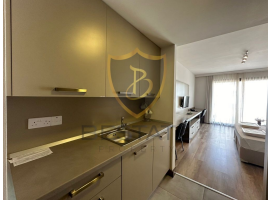

BP-10000004156