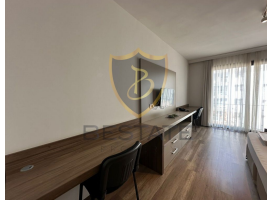

BP-10000004156