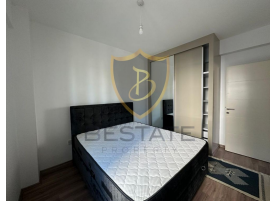

BP-10000004151

ilan oluřturma tarihi	17-08-2024	Bina Yaşı	3
kategorisi	Konut	kat	1
Durumu	Kiralandı	binanın kat sayısı	9
Emlak Tipi	Daire	aidat	-
Alan	-	Eřya Durumu	Full Eřyalı
oda sayısı	2+1	tapu t¼r¼	-
banyo sayısı	1	¼deme řekli	Aylık
g¼r¼nt¼l¼ arama ile gezilebilir	Evet	krediye uygunluk	-

£ 800

GİRNE MERKEZ'DE SİTE İÇERİSİNDE KİRALIK 2+1 FULL EŐYALI DAİRE !!

- Merkezi Lokasyon
- Anayola, Duraklara, Marketlere, Okuklara, Eczane,Cafe ve Restaurantlara Y¼r¼me Mesafesinde
- T¼m Olanaklara Yakın Lokasyon
- 110 m2 Kapalı Alan
- 2 Yatak Odalı
- Full Eřyalı
- Geniř, Ferah Salon ve Mutfak
- 9 Katlı Binanın 1. Kat
- Asans¼rl¼
- Otopark
- G¼venlikli Site İerisinde
- 40 GBP - Aidat
- 1 Ay Peřin Kira,2 Depozit,1 Hizmet Bedeli