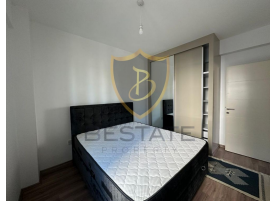

BP-10000004151

ilan oluřturma tarihi	17-08-2024	Bina Yaşı	3
kategorisi	Konut	kat	1
Durumu	Kiralandı	binanın kat sayısı	9
Emlak Tipi	Daire	aidat	-
Alan	-	Eřya Durumu	Full Eřyalı
oda sayısı	2+1	tapu t¼r¼	-
banyo sayısı	1	¼deme řekli	Aylık
g¼r¼nt¼l¼ arama ile gezilebilir	Evet	krediye uygunluk	-

£ 800

GİRNE MERKEZ'DE SİTE İÇERİSİNDE KİRALIK 2+1 FULL EŐYALI DAİRE !!

- Merkezi Lokasyon
- Anayola, Duraklara, Marketlere, Okuklara, Eczane,Cafe ve Restorantlara Y¼r¼me Mesafesinde
- T¼m Olanaklara Yakın Lokasyon
- 110 m2 Kapalı Alan
- 2 Yatak Odalı
- Full Eřyalı
- Geniř, Ferah Salon ve Mutfak
- 9 Katlı Binanın 1. Kat
- Asans¼rl¼
- Otopark
- G¼venlikli Site İerisinde
- 40 GBP - Aidat
- 1 Ay Peřin Kira,2 Depozit,1 Hizmet Bedeli