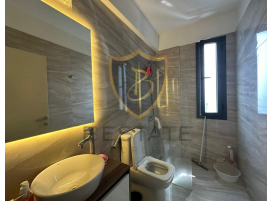

BP-10000004151

ilan oluřturma tarihi	17-08-2024	Bina Yaşı	3
kategorisi	Konut	kat	1
Durumu	Kiralandı	binanın kat sayısı	9
Emlak Tipi	Daire	aidat	-
Alan	-	Eřya Durumu	Full Eřyalı
oda sayısı	2+1	tapu t¼r¼	-
banyo sayısı	1	¼deme řekli	Aylık
g¼r¼nt¼l¼ arama ile gezilebilir	Evet	krediye uygunluk	-