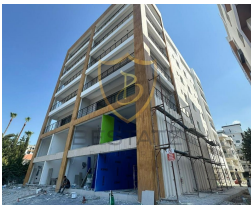

BP-10000004123