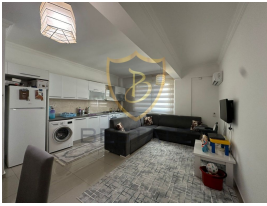

BP-10000004117