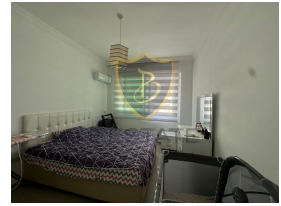

BP-10000004117