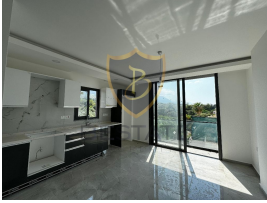

BP-10000004060

ilan oluřturma tarihi	17-07-2024	Bina Yaşı	1
kategorisi	Konut	kat	3
Durumu	Satılık	binanın kat sayısı	6
Emlak Tipi	Daire	aidat	-
Alan	-	Eřya Durumu	Eřyasız
oda sayısı	1+1	tapu t¼r¼	Eřdeęer Koęanlı
banyo sayısı	1	¼deme řekli	Toplam Fiyat
g¼r¼nt¼l¼ arama ile gezilebilir	Evet	krediye uygunluk	Uygun