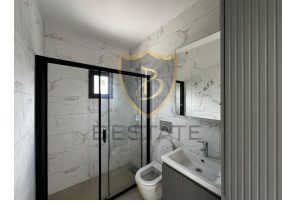

BP-10000004060

ilan oluřturma tarihi	17-07-2024	Bina Yaşı	1
kategorisi	Konut	kat	3
Durumu	Satıldı	binanın kat sayısı	6
Emlak Tipi	Daire	aidat	-
Alan	-	Eřya Durumu	Eřyasız
oda sayısı	1+1	tapu türü	Eřdeęer Koęanlı
banyo sayısı	1	ödeme řekli	Toplam Fiyat
görüntülü arama ile gezilebilir	Evet	krediye uygunluk	Uygun