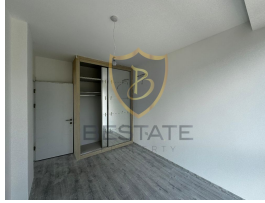

BP-10000004060

ilan oluřturma tarihi	17-07-2024	Bina Yaşı	1
kategorisi	Konut	kat	3
Durumu	Satılık	binanın kat sayısı	6
Emlak Tipi	Daire	aidat	-
Alan	-	Eřya Durumu	Eřyasız
oda sayısı	1+1	tapu t¼r¼	Eřdeęer Koęanlı
banyo sayısı	1	¼deme řekli	Toplam Fiyat
g¼r¼nt¼l¼ arama ile gezilebilir	Evet	krediye uygunluk	Uygun