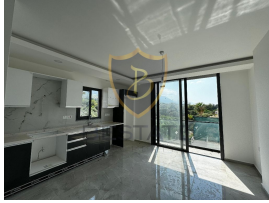

BP-10000004060

ilan oluřturma tarihi	17-07-2024	Bina Yaşı	1
kategorisi	Konut	kat	3
Durumu	Satıldı	binanın kat sayısı	6
Emlak Tipi	Daire	aidat	-
Alan	-	Eřya Durumu	Eřyasız
oda sayısı	1+1	tapu türü	Eřdeęer Koęanlı
banyo sayısı	1	ödeme řekli	Toplam Fiyat
görüntülü arama ile gezilebilir	Evet	krediye uygunluk	Uygun