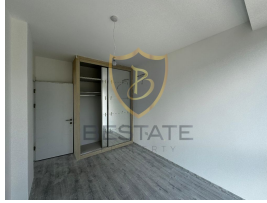

BP-10000004060

ilan oluřturma tarihi	17-07-2024	Bina Yaşı	1
kategorisi	Konut	kat	3
Durumu	Satıldı	binanın kat sayısı	6
Emlak Tipi	Daire	aidat	-
Alan	-	Eřya Durumu	Eřyasız
oda sayısı	1+1	tapu türü	Eřdeęer Koęanlı
banyo sayısı	1	ödeme řekli	Toplam Fiyat
görüntülü arama ile gezilebilir	Evet	krediye uygunluk	Uygun