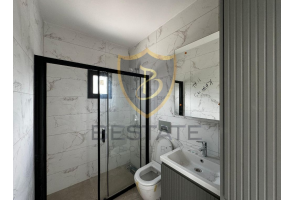

BP-10000004060

ilan oluřturma tarihi	17-07-2024	Bina Yaşı	1
kategorisi	Konut	kat	3
Durumu	Satılık	binanın kat sayısı	6
Emlak Tipi	Daire	aidat	-
Alan	-	Eřya Durumu	Eřyasız
oda sayısı	1+1	tapu t¼r¼	Eřdeęer Koęanlı
banyo sayısı	1	¼deme řekli	Toplam Fiyat
g¼r¼nt¼l¼ arama ile gezilebilir	Evet	krediye uygunluk	Uygun