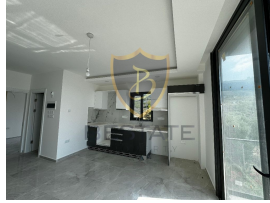

BP-10000004060

ilan oluřturma tarihi	17-07-2024	Bina Yaşı	1
kategorisi	Konut	kat	3
Durumu	Satılık	binanın kat sayısı	6
Emlak Tipi	Daire	aidat	-
Alan	-	Eřya Durumu	Eřyasız
oda sayısı	1+1	tapu t¼r¼	Eřdeęer Koęanlı
banyo sayısı	1	¼deme řekli	Toplam Fiyat
g¼r¼nt¼l¼ arama ile gezilebilir	Evet	krediye uygunluk	Uygun