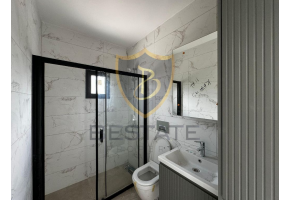

BP-10000004060

ilan oluřturma tarihi	17-07-2024	Bina Yaşı	1
kategorisi	Konut	kat	3
Durumu	Satıldı	binanın kat sayısı	6
Emlak Tipi	Daire	aidat	-
Alan	-	Eřya Durumu	Eřyasız
oda sayısı	1+1	tapu türü	Eřdeęer Koęanlı
banyo sayısı	1	ödeme řekli	Toplam Fiyat
görüntülü arama ile gezilebilir	Evet	krediye uygunluk	Uygun