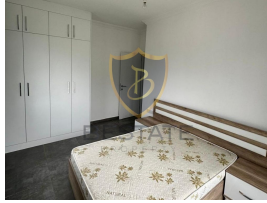

BP-10000004059