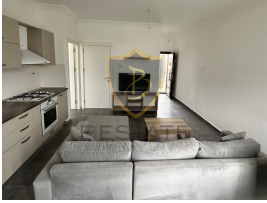

BP-10000004059