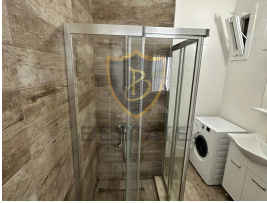

BP-10000004059