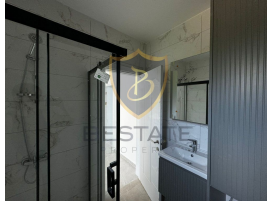

BP-10000004056

ilan oluřturma tarihi	16-07-2024	Bina Yaşı	-
kategorisi	Konut	kat	2
Durumu	Satılık	binanın kat sayısı	6
Emlak Tipi	Daire	aidat	-
Alan	-	Eřya Durumu	Eřyasız
oda sayısı	1+1	tapu türü	Eřdeęer Koçanlı
banyo sayısı	1	ödeme řekli	Toplam Fiyat
görüntülü arama ile gezilebilir	Evet	krediye uygunluk	Uygun

£ 95.000

GİRNE MERKEZ'DE FIRSAT FİYATLI SATILIK SIFIR 1+1 DAİRE !!

- Merkezi Lokasyon
- Anayola, Duraklara, Marketlere vb Alanlara Yürüme Mesafesinde
- Denize ve Plajlara Yakın
- 60 m2 Kapalı Alan
- Geniş Yatak Odalı ve Salon
- Kaliteli Malzeme ve 1. Sınıf İşçilik
- Enerji Verimlilięi Sağlayan ve Konforlu Bir Yaşam Sunan Yalıtım Özellikleri
- Granit Mermer Mutfak Tezgahı, Ergonomik Dolap ve Çekmece Tasarımları
- Banyo Seramik Zemin ve Modern Banyo Dolaplar, Kaliteli Vitrifiye Ürünler
- Şık ve Fanksiyonel Aynalı Vestiyer
- Eřyasız
- 7/24 Güvenlik Kamera Sistemi
- Jeneratör Sistemi Mevcut
- Kapalı ve Açık Otopark
- Yüksek Kira Getirisi
- Yaşam ve Yatırıma Oldukça Uygun
- Eřdeęer Koçan

Gayrimenkul İç Özellikleri

1. Banyo

2. Gmme Dolap
3. TV Altyapısı

Gayrimenkul Dış Özellikler

1. Jeneratr
2. Otopark
3. Su Deposu
4. Gvenlik Kamerası
5. Kapalı Otopark

Gayrimenkul Lokasyon Özellikleri

1. Alışveriş Merkezi
2. İlkokul-Ortaokul
3. Lise
4. Üniversite
5. Hastane