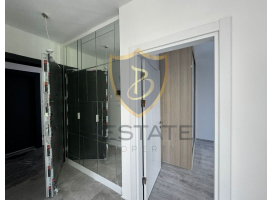

BP-10000004056