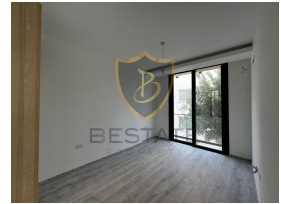

BP-10000004056