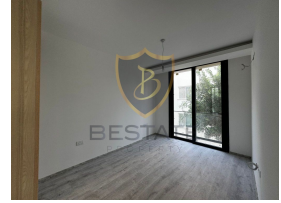

BP-10000004056