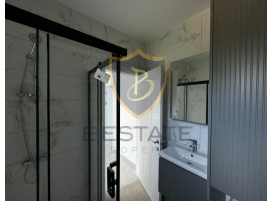

BP-10000004056