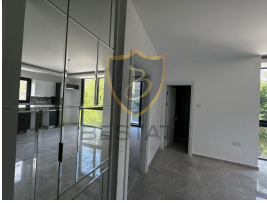

BP-10000004056