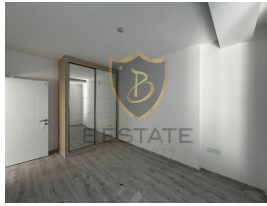

BP-10000004055