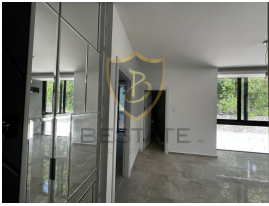

BP-10000004055