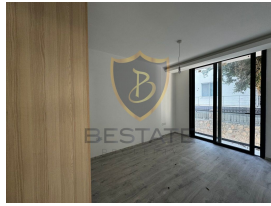

BP-10000004055