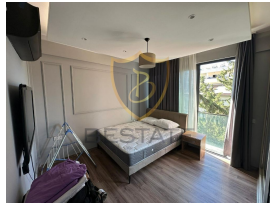

BP-10000003999

ilan oluřturma tarihi	<b>03-07-2024</b>	Bina Yaşı	<b>5</b>
kategorisi	<b>Konut</b>	kat	<b>2</b>
Durumu	<b>Kiralandı</b>	binanın kat sayısı	<b>8</b>
Emlak Tipi	<b>Daire</b>	aidat	-
Alan	-	Eřya Durumu	<b>Full Eřyalı</b>
oda sayısı	<b>2+1</b>	tapu tr	-
banyo sayısı	<b>1</b>	deme řekli	<b>Yıllık</b>
grntl arama ile gezilebilir	<b>Evet</b>	krediye uygunluk	<b>Uygun</b>