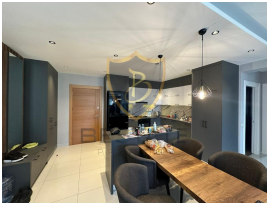

BP-10000003999