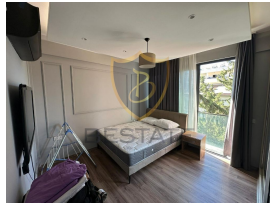

BP-10000003999

ilan oluřturma tarihi	03-07-2024	Bina Yaşı	5
kategorisi	Konut	kat	2
Durumu	Kiralandı	binanın kat sayısı	8
Emlak Tipi	Daire	aidat	-
Alan	-	Eřya Durumu	Full Eřyalı
oda sayısı	2+1	tapu t¼r¼	-
banyo sayısı	1	¼deme řekli	Yıllık
g¼r¼nt¼l¼ arama ile gezilebilir	Evet	krediye uygunluk	Uygun

£ 800

GİRNE MERKEZ'DE FULL EŐYALI KİRALIK 2+1 L¼KS DAİRE !!!

- Merkezi Lokasyon
- City Life Sitesinde
- Anayola,Duraklara,Marketlere,Okullara,Çarşı,Cafe ve Restaurantlara Y¼r¼me Mesafesinde
- 100 m2 Kapalı Alan
- 2 Yatak Odalı
- Geniř ve Ferah Odalar
- Geniř Balkonlu
- 2. kat
- Asans¼rl¼ Bina
- 2 Depozit,1 Kira,1 Hizmet Bedeli