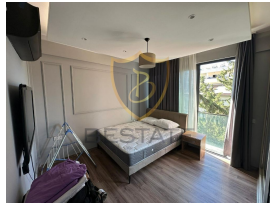

BP-10000003999

ilan oluřturma tarihi	<b>03-07-2024</b>	Bina Yaşı	<b>5</b>
kategorisi	<b>Konut</b>	kat	<b>2</b>
Durumu	<b>Kiralandı</b>	binanın kat sayısı	<b>8</b>
Emlak Tipi	<b>Daire</b>	aidat	-
Alan	-	Eřya Durumu	<b>Full Eřyalı</b>
oda sayısı	<b>2+1</b>	tapu t¼r¼	-
banyo sayısı	<b>1</b>	¼deme řekli	<b>Yıllık</b>
g¼r¼nt¼l¼ arama ile gezilebilir	<b>Evet</b>	krediye uygunluk	<b>Uygun</b>