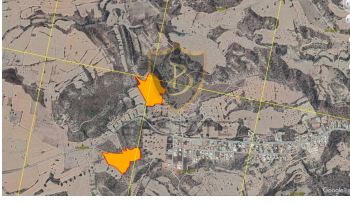

# BP-10000003953

ilan oluřturma tarihi	<b>10-06-2024</b>
kategorisi	<b>Arazi</b>
Durumu	<b>Satılık</b>
Emlak Tipi	<b>Tarla</b>
Alan	<b>22 dönüm-</b>
görüntülü arama ile gezilebilir	<b>Evet</b>

kat izni	<b>1</b>
İmar Oranı	<b>1</b>
tapu türü	<b>Türk Koçanlı</b>
ödeme şekli	<b>Birim Fiyat</b>
krediye uygunluk	<b>Uygun</b>

## MAĞUSA İSKELE'DE YATIRIMLIK ARAZİ !!

- İskele Merkeze 10 Dk Mesafede
- Deniz Manzaralı
- 22 Dönüm Toplam Alan
- İmara Kapalı
- Uzun Vadeli Yatırıma Uygun