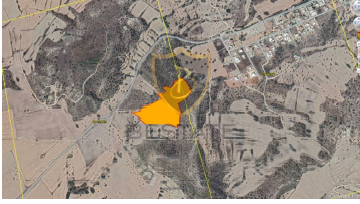

BP-10000003952

ilan oluřturma tarihi	09-06-2024
kategorisi	Arazi
Durumu	Satılık
Emlak Tipi	Tarla
Alan	21 dnm 3 Ayak Kare 5.38 Evlek-
grntl arama ile gezilebilir	Evet

kat izni	1
İmar Oranı	1
tapu tr	Trk Koanlı
deme Őekli	Birim Fiyat
krediye uygunluk	Uygun

£ 65.000

MAĞUSA İSKELE'DE YATIRIMLIK ARAZİ !!

- İskele Merkeze 3 Dk Mesafede
- Deniz Manzaralı
- 21 Dönüm 3 Evlek Toplam Alan
- İmara Kapalı
- Uzun Vadeli Yatırıma Uygun

İlan Danışmanları / Advisors / مشاور