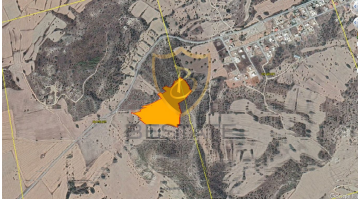

BP-10000003952

ilan oluřturma tarihi	09-06-2024
kategorisi	Arazi
Durumu	Satılık
Emlak Tipi	Tarla
Alan	21 dnm 3 Ayak Kare 5.38 Evlek-
grntl arama ile gezilebilir	Evet

kat izni	1
İmar Oranı	1
tapu tr	Trk Koanlı
deme Őekli	Birim Fiyat
krediye uygunluk	Uygun

£ 65.000

MAĞUSA İSKELE'DE YATIRIMLIK ARAZİ !!

- İskele Merkeze 3 Dk Mesafede
- Deniz Manzaralı
- 21 Dönüm 3 Evlek Toplam Alan
- İmara Kapalı
- Uzun Vadeli Yatırıma Uygun

İlan Danışmanları / Advisors / مشاور