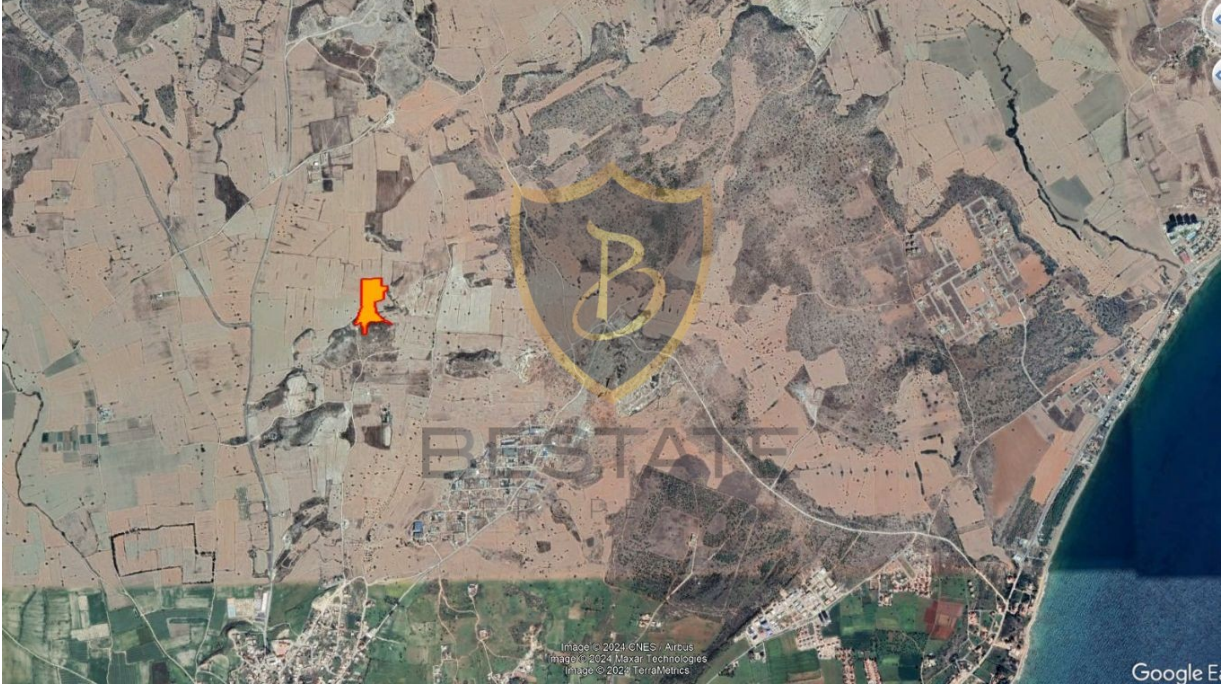

BP-10000003951

ilan oluřturma tarihi	09-06-2024	kat izni	1
kategorisi	Arazi	İmar Oranı	1
Durumu	Satılık	tapu türü	Türk Koçanlı
Emlak Tipi	Tarla	ödeme şekli	Birim Fiyat
Alan	18 dönüm-	krediye uygunluk	Uygun
görüntülü arama ile gezilebilir	Evet		

£ 65.000

MAĞUSA İSKELE'DE YATIRIMLIK 18 DÖNÜM ARAZİ !!

- Dr. Suat Günsel Devlet İlkokulu'na 2 dk Mesafede
- İskele Merkeze 3 Dk Mesafede
- Deniz Manzaralı
- 18 Dönüm Toplam Alan
- İmara Kapalı
- Uzun Vadeli Yatırıma Uygun