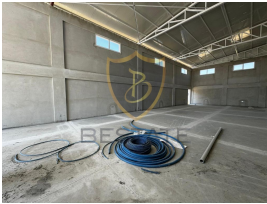

BP-10000003885