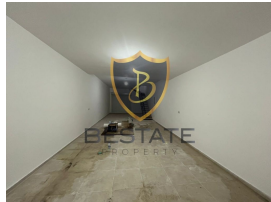

BP-10000003859

| | | | |
|---------------------------------|---------------------|------------------|--------------|
| ilan oluřturma tarihi | 15-05-2024 | | |
| kategorisi | Ticari Emlak | | |
| Durumu | Kiralık | tapu türü | - |
| Emlak Tipi | Dükkan | ödeme řekli | Aylık |
| Alan | - | krediye uygunluk | - |
| görüntülü arama ile gezilebilir | - | | |

£ 2.000

GİRNE KARAOĞLANOĞLU SANAYİ BÖLGESİNDE KİRALIK 3 KATLI DÜKKAN !!

- Şehir Merkezine Araç Sürüş Mesafesinde
- Anayola ve Tüm Olanaklara Yakın Lokasyon
- Sanayi Bölgesinde
- 210 m2 Toplam Alan
- 3 Katlı Dükkan, En Üst Kat Ofis
- Arka Tarapta Garaj Giriři
- Masa,Sandalye ve Dolaplar vb Eşyalar Mevcut
- 2 Banyo - Wc
- Tüm İş Kollarına Uygun
- 2 Depozit,1 Kira,1 Hizmet Bedeli
- Kira Bedeli:2.000 STG