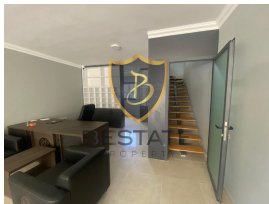

BP-10000003859