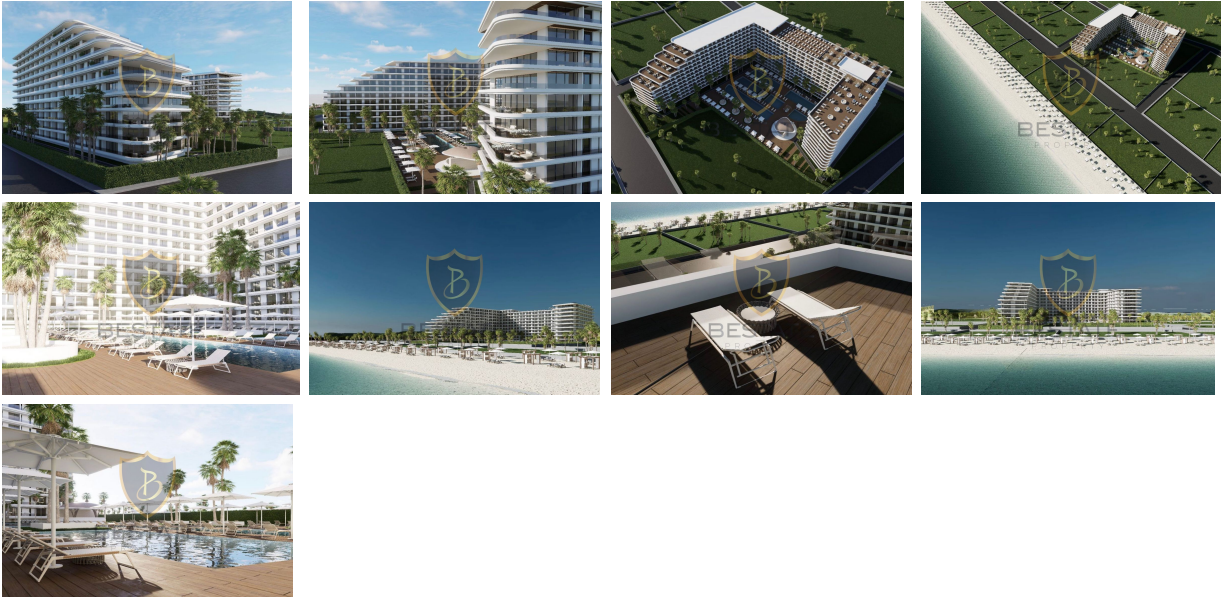

BP-10000003819