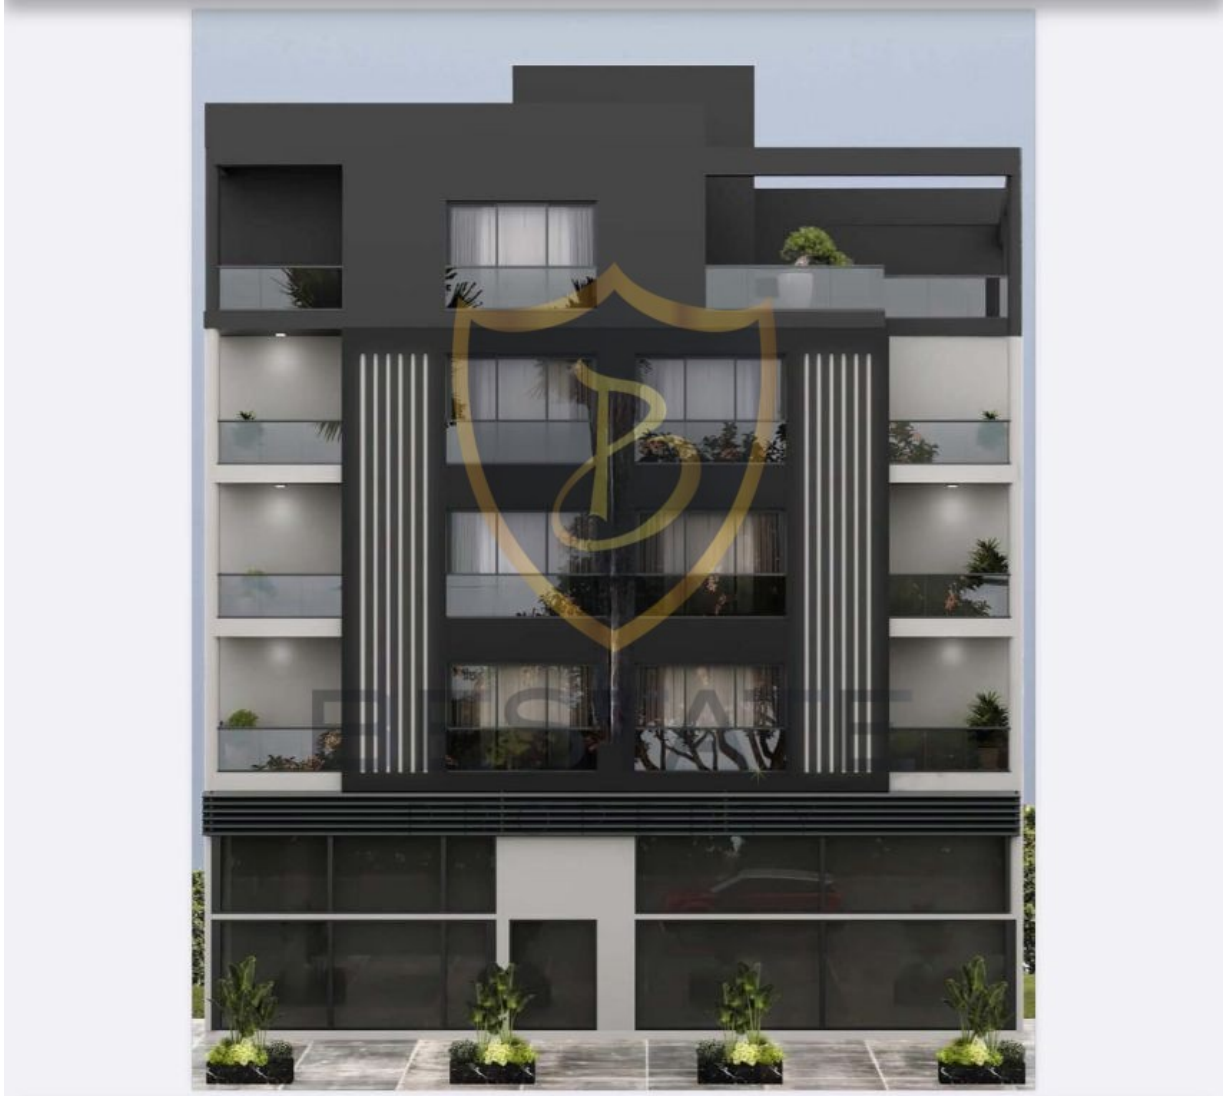

BP-10000003795

ilan oluřturma tarihi	<b>24-04-2024</b>	Bina Yaşı	-
kategorisi	<b>Konut</b>	kat	<b>1</b>
Durumu	<b>Satılık</b>	binanın kat sayısı	<b>5</b>
Emlak Tipi	<b>Daire</b>	aidat	-
Alan	-	Eřya Durumu	<b>Eřyasız</b>
oda sayısı	<b>3+1</b>	tapu t¼r¼	<b>Eřdeęer Koçanlı</b>
banyo sayısı	<b>2</b>	ödeme řekli	<b>Toplam Fiyat</b>
görünt¼lü arama ile gezilebilir	<b>Evet</b>	krediye uygunluk	-

#### GİRNE MERKEZ'DE ÖDEME PLANLI PROJEDEN SATILIK 3+1 DAİRELER !!

- Merkezi Lokasyon
- Anayola,Duraklara,Girne Belediyesi,Yeni Liman,Girne Çarşı,Colany Otel,Grand Pasha Otel ve Casinolara Yürüme Mesafesinde
- Kaliteli Malzeme ve 1. Sınıf İşçilik
- 125 m2'den - 132 m2 Arası Deęişen Kapalı Alanlar
- 3+1 Daire ve 3+1 Penthouse Seçenekleri
- Balkonlu
- Araç Park Yerleri
- %35 Peşinat Anahtar Teslime Kadar Elden Ödeme Seçenekleri
- Mart 2025 Teslim
- Eřdeęer Koçan