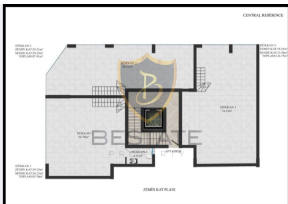

BP-10000003795

ilan oluřturma tarihi	<b>24-04-2024</b>	Bina Yaşı	-
kategorisi	<b>Konut</b>	kat	<b>1</b>
Durumu	<b>Satılık</b>	binanın kat sayısı	<b>5</b>
Emlak Tipi	<b>Daire</b>	aidat	-
Alan	-	Eřya Durumu	<b>Eřyasız</b>
oda sayısı	<b>3+1</b>	tapu t¼r¼	<b>Eřdeęer Koçanlı</b>
banyo sayısı	<b>2</b>	ödeme řekli	<b>Toplam Fiyat</b>
görünt¼lü arama ile gezilebilir	<b>Evet</b>	krediye uygunluk	-

#### GİRNE MERKEZ'DE ÖDEME PLANLI PROJEDEN SATILIK 3+1 DAİRELER !!

- Merkezi Lokasyon
- Anayola,Duraklara,Girne Belediyesi,Yeni Liman,Girne Çarşı,Colany Otel,Grand Pasha Otel ve Casinolara Yürüme Mesafesinde
- Kaliteli Malzeme ve 1. Sınıf İşçilik
- 125 m2'den - 132 m2 Arası Deęişen Kapalı Alanlar
- 3+1 Daire ve 3+1 Penthouse Seçenekleri
- Balkonlu
- Araç Park Yerleri
- %35 Peşinat Anahtar Teslime Kadar Elden Ödeme Seçenekleri
- Mart 2025 Teslim
- Eřdeęer Koçan