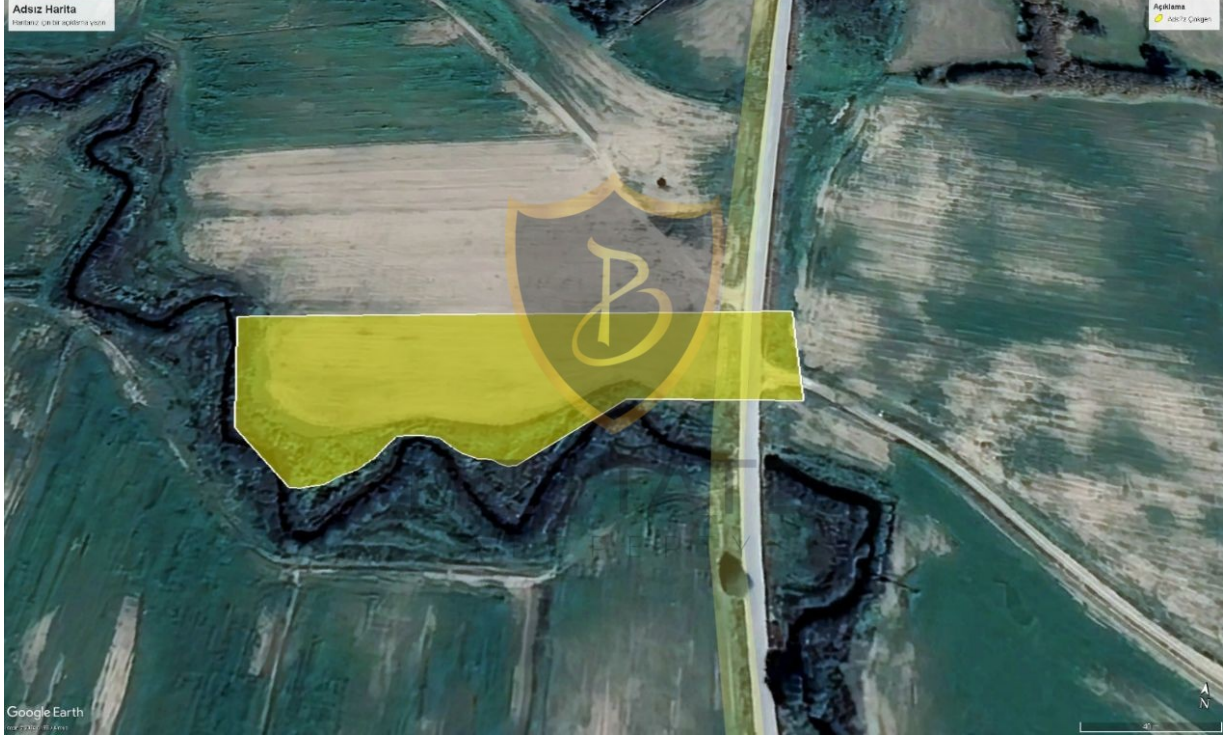

# BP-10000003751

ilan oluřturma tarihi	<b>03-04-2024</b>		
kategorisi	<b>Arazi</b>	kat izni	<b>1</b>
Durumu	<b>Satılık</b>	İmar Oranı	<b>1</b>
Emlak Tipi	<b>Arsa</b>	tapu türü	<b>Türk Koçanlı</b>
Alan	<b>6 dönüm 2 Ayak Kare 139.88 Evlek-</b>	ödeme şekli	<b>Toplam Fiyat</b>
görüntülü arama ile gezilebilir	<b>Evet</b>	krediye uygunluk	<b>Uygun</b>

£ 120.000

MAĞUSA NERGİSLİ'DE SATILIK 6 DÖNÜM, 2 EVLEK YATIRIMLIK ARSA !!

- Anayol Üzeri
- Resmi Yolu Var
- 8.710 m2 Toplam Alan
- İmara Kapalı
- Türk Koçanlı
- Yatırıma Uygun

Gayrimenkul İç Özellikleri

Gayrimenkul Dış Özellikler