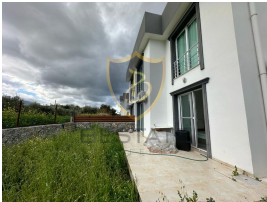

BP-10000003656