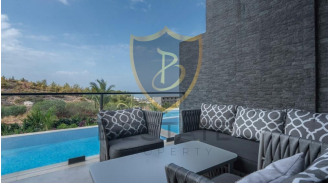

BP-10000003566