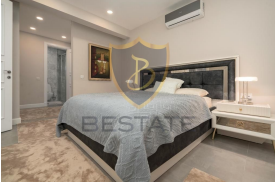

BP-10000003566

ilan oluřturma tarihi	11-01-2024	Bina Yaşı	-
kategorisi	Konut	kat	1
Durumu	Satılık	binanın kat sayısı	2
Emlak Tipi	Villa	aidat	-
Alan	-	Eřya Durumu	Yarı Eřyalı
oda sayısı	4+1	tapu türü	Eřdeęer Koçanlı
banyo sayısı	4	ödeme řekli	Toplam Fiyat
görüntülü arama ile gezilebilir	Evet	krediye uygunluk	Uygun

£ 380.000

GİRNE BELLAPAIŞ'TE ESK YAKININDA SATILIK 4+1 VİLLALAR !!

Bellapais rezidans en yüksek standartlardaki mimarisi mükemmel deniz ve daę manzarasıyla hayallerinize süsleyen Akdeniz'in incisi konumunda bir konut projesidir. Bellapais rezidans Girnenin en prestijli bölgesinde 5 buçuk dönüm arazi üzerine yapılmıř 4 + 1 ve 2 + 1 penthouse opsiyonlu 20 adet lüks rezidanstan oluřmaktadır.