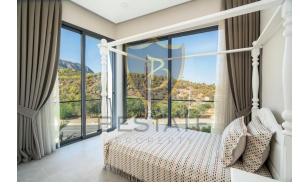

BP-10000003566