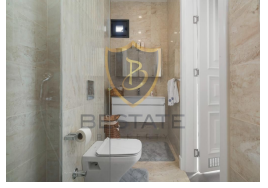

BP-10000003566

ilan oluřturma tarihi	11-01-2024	Bina Yaşı	-
kategorisi	Konut	kat	1
Durumu	Satılık	binanın kat sayısı	2
Emlak Tipi	Villa	aidat	-
Alan	-	Eřya Durumu	Yarı Eřyalı
oda sayısı	4+1	tapu türü	Eřdeęer Koçanlı
banyo sayısı	4	ödeme řekli	Toplam Fiyat
görüntülü arama ile gezilebilir	Evet	krediye uygunluk	Uygun