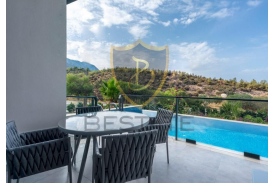

BP-10000003566