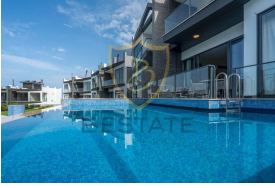

BP-10000003566