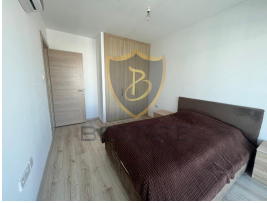

BP-10000003515

ilan oluřturma tarihi	15-12-2023	Bina Yaşı	5
kategorisi	Konut	kat	6
Durumu	Satılık	binanın kat sayısı	6
Emlak Tipi	Daire	aidat	-
Alan	-	Eřya Durumu	Full Eřyalı
oda sayısı	2+1	tapu t¼r¼	Eřdeęer Koçanlı
banyo sayısı	1	¼deme řekli	Toplam Fiyat
g¼r¼nt¼l¼ arama ile gezilebilir	Evet	krediye uygunluk	Uygun

Gayrimenkul İç Özellikleri

1. Balkon
2. Banyo
3. Çamařır Odası
4. Çelik Kapı
5. Duř
6. Ebeveyn Dolabı
7. G¼mme Dolap
8. TV Altyapısı

9. Seramik
10. Parke
11. Ankastre Mutfak
12. Klima
13. Ebeveyn WC

Gayrimenkul Dış Özellikler