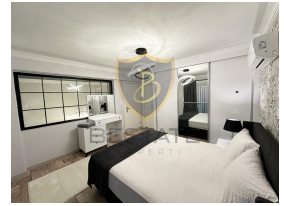

BP-10000003462