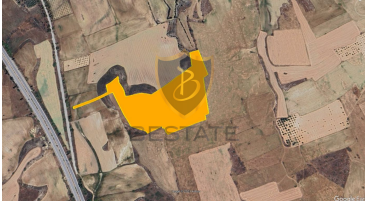

# BP-10000003443

ilan oluřturma tarihi	<b>18-11-2023</b>	kat izni	<b>18</b>
kategorisi	<b>Arazi</b>	imar Oranı	<b>220</b>
Durumu	<b>Satılık</b>	tapu türü	<b>Mücahit Puanı</b>
Emlak Tipi	<b>Arsa</b>	ödeme řekli	<b>Toplam Fiyat</b>
Alan	<b>38 dönüm-</b>	krediye uygunluk	<b>Uygun</b>
görüntülü arama ile gezilebilir	<b>Evet</b>		

£ 2.200.000

LEFKOŐA BALIKESİR'DE FASIL 96 İZİNLI 38 DÖNÜM SATILIK ARSA !!

- Ercan Havalimanı Yolunda
- Mimari Ön Vizesi 18 Katlı,16 Bloklı 995 Dairelik Konut Sitesi Projeli
- Proje Revize Edilip Ticari Alınabilir
- Konut ve Ticari Kullanıma Uygun
- 38 Dönüm Toplam Arazi
- Mücahit Koçanlı