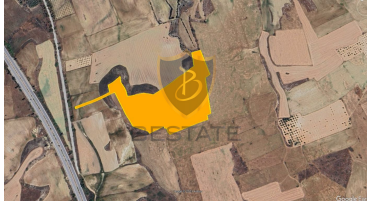

BP-10000003443

ilan oluřturma tarihi	18-11-2023	kat izni	18
kategorisi	Arazi	imar Oranı	220
Durumu	Satılık	tapu türü	Mücahit Puanı
Emlak Tipi	Arsa	ödeme řekli	Toplam Fiyat
Alan	38 dönüm-	krediye uygunluk	Uygun
görüntülü arama ile gezilebilir	Evet		

£ 2.200.000

LEFKOŐA BALIKESİR'DE FASIL 96 İZİNLİ 38 DÖNÜM SATILIK ARSA !!

- Ercan Havalimanı Yolunda
- Mimari Ön Vizesi 18 Katlı,16 Bloklı 995 Dairelik Konut Sitesi Projeli
- Proje Revize Edilip Ticari Alınabilir
- Konut ve Ticari Kullanıma Uygun
- 38 Dönüm Toplam Arazi
- Mücahit Koçanlı