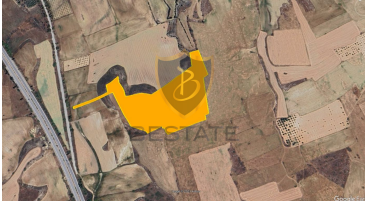

BP-10000003443

ilan oluřturma tarihi	18-11-2023
kategorisi	Arazi
Durumu	Satılık
Emlak Tipi	Arsa
Alan	38 dnm-
grntl arama ile gezilebilir	Evet

kat izni	18
imar Oranı	220
tapu tr	Mcahit Puanı
deme Őekli	Toplam Fiyat
krediye uygunluk	Uygun

£ 2.200.000

LEFKOŐA BALIKESİR'DE FASIL 96 İZİNLI 38 DNM SATILIK ARSA !!

- Ercan Havalimanı Yolunda
- Mimari Ön Vizesi 18 Katlı,16 Bloklı 995 Dairelik Konut Sitesi Projeli
- Proje Revize Edilip Ticari Alınabilir
- Konut ve Ticari Kullanıma Uygun
- 38 Dönüm Toplam Arazi
- Mücahit Koçanlı