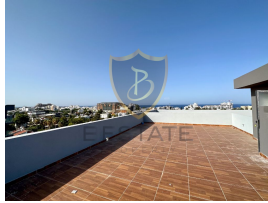

BP-10000003325