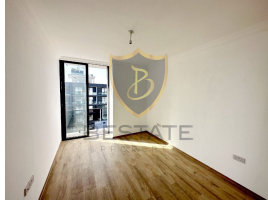

BP-10000003325