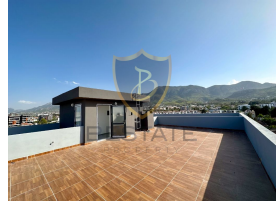

BP-10000003325